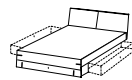

STOCKHOLM

Schlafzimmer

Dekor S20: Front Silver Fir-Nachbildung, Korpus + Abs. Graphit, Polster dark grey

Kleiderschrank
 3 Spiegel

Dreh-/Schwebetürenschränk
 rechts + links je 45er Drehtüren-Element

Dreh-/Schwebetürenschränk
 2 Spiegel,
 rechts + links je 45er Drehtüren-Element

Artikel-Nr.	566	788	786
Breite (cm)	225	272	272
Höhe (cm)	210	210	210
Tiefe (cm)	58	65	65
Gewicht - kg	170	241	265
Volumen - cbm	0,3111	0,4397	0,4497
Anzahl Colli	7	10	10
€			

Bett mit Polster
 inkl. Polsterhaupt Kunstleder
 inkl. Bettschubkästen
 inkl. klappbares Fach am Fußteil
 160 x 200