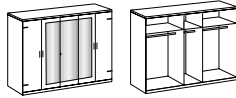

gültig bis 31.12.2024

STOCKHOLM

Schlafzimmer

Dekor S20: Front Silver Fir-Nachbildung, Korpus + Abs. Graphit, Polster dark grey
Dekor S44: Plankeneiche-Nachbildung, Abs. Graphit, Polster dark grey

**Kleiderschrank
mit Kranz**
3 Spiegel

Dreh-/Schwebetürenschrack
2 Spiegel,
rechts + links je 45er Drehtüren-Element
Schubkasteneinsatz nicht einsetzbar

Artikel-Nr.	566	799
Breite (cm)	225	227
Höhe (cm)	210	208
Tiefe (cm)	58	65
Gewicht - kg	170	260
Volumen - cbm	0,3175	0,4252
Anzahl Colli	7	10
€		

Dreh-/Schwebetürenschrack
rechts + links je 45er Drehtüren-Element

Dreh-/Schwebetürenschrack
2 Spiegel,
rechts + links je 45er Drehtüren-Element

Artikel-Nr.	788	786
Breite (cm)	272	272
Höhe (cm)	208	208
Tiefe (cm)	65	65
Gewicht - kg	240	265
Volumen - cbm	0,4487	0,4587
Anzahl Colli	10	10
€		