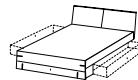

Bett mit Polster
inkl. Polsterhaupt Kunstleder
inkl. Bettschubkästen
inkl. klappbares Fach am Fußteil
180 x 200