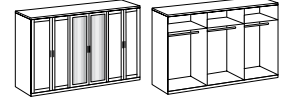

NADJA

Komfortschlafzimmer

Dekor K23: Eiche sägerau-Nachbildung
 Dekor K24: Weiß
 Dekor K68: Weißeiche-Nachbildung

Kleiderschrank
 1 Spiegel

Kleiderschrank
 2 Spiegel

Kleiderschrank
 3 Spiegel

Kleiderschrank
 2 Spiegel

Artikel-Nr.	565	568	566	567
Breite (cm)	135	180	225	270
Höhe (cm)	208	208	208	208
Tiefe (cm)	58	58	58	58
Gewicht - kg	110	136	171	189
Volumen - cbm	0,229	0,2591	0,3111	0,3421
Anzahl Colli	5	6	7	7
€				

Kleiderschrank

Kleiderschrank
 1 Spiegel

Artikel-Nr.	531	564
Breite (cm)	135	135
Höhe (cm)	208	208
Tiefe (cm)	58	58
Gewicht - kg	119	119
Volumen - cbm	0,2171	0,2171
Anzahl Colli	5	5
€		

Kompaktbett
 höhenverstellbar
 90 x 200