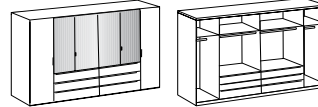

gültig bis 31.12.2024

GIBRALTAR

Dekor K54: Graphit, Abs. Artisan-Eiche-Nachbildung
Dekor K61: Weiß, Abs. Artisan-Eiche-Nachbildung

Komfortschlafzimmer

Kleiderschrank
3 Spiegel

Passepartoutrahmen
für Drehtüreschrank 225 cm

Kleiderschrank
4 Spiegel

Passepartoutrahmen
für Drehtüreschrank 270 cm

Artikel-Nr.	628	768	630	769
Breite (cm)	225	228	270	273
Höhe (cm)	208	213	208	213
Tiefe (cm)	58	12	58	12
Gewicht - kg	185	12	229	14
Volumen - cbm	0,3295	0,0196	0,425	0,0259
Anzahl Colli	7	1	8	1
€				

Schwebetüreschrank
1 Spiegel

Artikel-Nr.	796
Breite (cm)	270
Höhe (cm)	208
Tiefe (cm)	64
Gewicht - kg	195
Volumen - cbm	0,3327
Anzahl Colli	8
€	

Futonbett
160 x 200
höhenverstellbar

Futonbett
180 x 200
höhenverstellbar