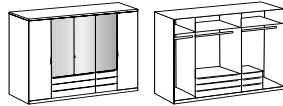

gültig bis 31.12.2024

GIBRALTAR

Dekor K54: Graphit, Abs. Artisan-Eiche-Nachbildung
Dekor K61: Weiß, Abs. Artisan-Eiche-Nachbildung

Komfortschlafzimmer

Kleiderschrank
3 Spiegel

Passepartoutrahmen
für Drehtüreschrank 225 cm

Kleiderschrank
4 Spiegel

Passepartoutrahmen
für Drehtüreschrank 270 cm

Artikel-Nr.	628	768	630	769
Breite (cm)	225	228	270	273
Höhe (cm)	208	213	208	213
Tiefe (cm)	58	12	58	12
Gewicht - kg	185	12	229	14
Volumen - cbm	0,3295	0,0196	0,425	0,0259
Anzahl Colli	7	1	8	1
€				

Schwebetüreschrank
1 Spiegel

Artikel-Nr.	796
Breite (cm)	270
Höhe (cm)	208
Tiefe (cm)	64
Gewicht - kg	195
Volumen - cbm	0,3327
Anzahl Colli	8
€	

Futonbett
160 x 200
höhenverstellbar

Futonbett
180 x 200
höhenverstellbar