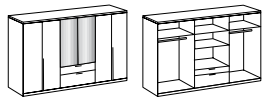

Kleiderschrank
2 Spiegel

Artikel-Nr.	504	505	507	508
Breite (cm)	135	180	225	270
Höhe (cm)	208	208	208	208
Tiefe (cm)	58	58	58	58
Gewicht - kg	119	157	194	211
Volumen - cbm	0,2357	0,3074	0,3224	0,3889
Anzahl Colli	5	5	6	6
€				

Kleiderschrank
inkl. Beleuchtung,
Batteriebetrieben
Stellmaß: 120 x 120 cm