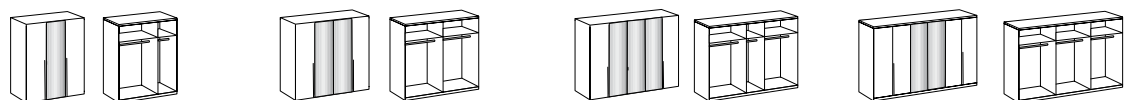

Schrankschranktiefe = 58 cm

Kleiderschrank Kleiderschrank Kleiderschrank Kleiderschrank Kleiderschrank Kleiderschrank
1 Spiegel

Artikel-Nr.	384	385	347	500	503	501
Breite (cm)	30	35	40	45	45	90
Höhe (cm)	208	208	208	208	208	208
Tiefe (cm)	58	58	58	58	58	58
Gewicht - kg	43	44	45	54	57	68
Volumen - cbm	0,09	0,09	0,09	0,1282	0,1282	0,1555
Anzahl Colli	2	2	2	4	4	3
€						

Schrankschranktiefe = 58 cm

Kleiderschrank Kleiderschrank Kleiderschrank Kleiderschrank

Artikel-Nr.	502	577	558	578
Breite (cm)	135	180	225	270
Höhe (cm)	208	208	208	208
Tiefe (cm)	58	58	58	58
Gewicht - kg	106	135	163	193
Volumen - cbm	0,234	0,2402	0,3022	0,3395
Anzahl Colli	4	5	7	7
€				

Schrankschranktiefe = 58 cm

Kleiderschrank Kleiderschrank Kleiderschrank Kleiderschrank
1 Spiegel 2 Spiegel 3 Spiegel 2 Spiegel

Artikel-Nr.	565	568	566	567
Breite (cm)	135	180	225	270
Höhe (cm)	208	208	208	208
Tiefe (cm)	58	58	58	58
Gewicht - kg	114	137	173	195
Volumen - cbm	0,234	0,2384	0,3004	0,3377
Anzahl Colli	4	5	7	7
€				

NEW YORK D

 Dekor P15: Front + Schubkästen Hochglanz Lack Weiß, Korpus Weiß
 Dekor P17: Front Hochglanz Lack Weiß, Korpus + Schubkästen Eiche-sägerau-Nachbildung

Systemprogramm

H = 208 cm

Schranktiefe
= 58 cm
Kleiderschrank