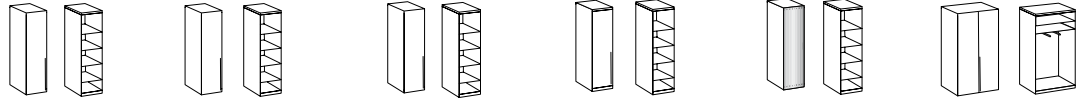

NEW YORK D

Dekor P15: Front + Schubkästen Hochglanz Lack Weiß, Korpus Weiß
 Dekor P17: Front Hochglanz Lack Weiß, Korpus + Schubkästen Eiche-sägerau-Nachbildung

Systemprogramm

H = 208 cm

Schrankschranktiefe = 40 cm

Kleiderschrank Kleiderschrank Kleiderschrank Kleiderschrank Kleiderschrank Kleiderschrank
1 Spiegel inkl. 2 x Trompeterauszug

Artikel-Nr.	374	375	345	207	208	378
Breite (cm)	30	35	40	45	45	90
Höhe (cm)	208	208	208	208	208	208
Tiefe (cm)	40	40	40	40	40	40
Gewicht - kg	33	35	39	38	1	57
Volumen - cbm	0,0715	0,0715	0,0758	0,1078		0,105
Anzahl Colli	2	2	1	2		2
€						

Schrankschranktiefe = 58 cm

Kleiderschrank Kleiderschrank Kleiderschrank Kleiderschrank Kleiderschrank Kleiderschrank
1 Spiegel

Artikel-Nr.	384	385	347	500	503	501
Breite (cm)	30	35	40	45	45	90
Höhe (cm)	208	208	208	208	208	208
Tiefe (cm)	58	58	58	58	58	58
Gewicht - kg	43	44	45	54	57	68
Volumen - cbm	0,09	0,09	0,09	0,1282	0,1282	0,1555
Anzahl Colli	2	2	2	4	4	3
€						

Schrankschranktiefe = 58 cm

Kleiderschrank Kleiderschrank Kleiderschrank Kleiderschrank

Artikel-Nr.	502	577	558	578
Breite (cm)	135	180	225	270
Höhe (cm)	208	208	208	208
Tiefe (cm)	58	58	58	58
Gewicht - kg	106	135	163	193
Volumen - cbm	0,234	0,2402	0,3022	0,3395
Anzahl Colli	4	5	7	7
€				