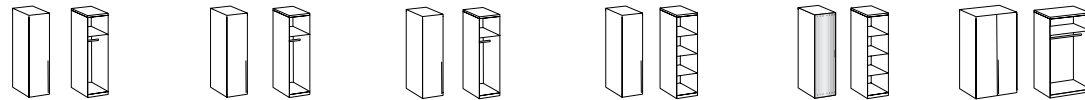

NEW YORK D

Dekor P15: Front + Schubkästen Hochglanz Lack Weiß, Korpus Weiß
Dekor P17: Front Hochglanz Lack Weiß, Korpus + Schubkästen Eiche-sägerau-Nachbildung

Systemprogramm

H = 208 cm

Schrankschranktiefe = 40 cm

Kleiderschrank Kleiderschrank Kleiderschrank Kleiderschrank Kleiderschrank Kleiderschrank
1 Spiegel inkl. 2 x Trompeterauszug

Artikel-Nr.	374	375	345	207	208	378
Breite (cm)	30	35	40	45	45	90
Höhe (cm)	208	208	208	208	208	208
Tiefe (cm)	40	40	40	40	40	40
Gewicht - kg	33	35	39	38	1	57
Volumen - cbm	0,0715	0,0715	0,0758	0,1078		0,105
Anzahl Colli	2	2	1	2		2
€						

Schrankschranktiefe = 58 cm

Kleiderschrank Kleiderschrank Kleiderschrank Kleiderschrank Kleiderschrank Kleiderschrank
1 Spiegel

Artikel-Nr.	384	385	347	500	503	501
Breite (cm)	30	35	40	45	45	90
Höhe (cm)	208	208	208	208	208	208
Tiefe (cm)	58	58	58	58	58	58
Gewicht - kg	43	44	45	54	57	68
Volumen - cbm	0,0918	0,0918	0,0918	0,1294	0,1294	0,1563
Anzahl Colli	2	2	2	4	4	3
€						

Schrankschranktiefe = 58 cm

Kleiderschrank Kleiderschrank Kleiderschrank Kleiderschrank

Artikel-Nr.	502	577	558	578
Breite (cm)	135	180	225	270
Höhe (cm)	208	208	208	208
Tiefe (cm)	58	58	58	58
Gewicht - kg	106	135	161	193
Volumen - cbm	0,2365	0,2431	0,3092	0,345
Anzahl Colli	4	5	7	7
€				