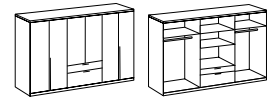

Schrankschranktiefe = 58 cm

Kleiderschrank Kleiderschrank Kleiderschrank Kleiderschrank

Artikel-Nr.	502	577	558	578
Breite (cm)	135	180	225	270
Höhe (cm)	208	208	208	208
Tiefe (cm)	58	58	58	58
Gewicht - kg	106	135	163	193
Volumen - cbm	0,234	0,2402	0,3022	0,3395
Anzahl Colli	4	5	7	7
€				

Schrankschranktiefe = 58 cm

Kleiderschrank Kleiderschrank Kleiderschrank Kleiderschrank
1 Spiegel 2 Spiegel 3 Spiegel 2 Spiegel

Artikel-Nr.	565	568	566	567
Breite (cm)	135	180	225	270
Höhe (cm)	208	208	208	208
Tiefe (cm)	58	58	58	58
Gewicht - kg	114	137	173	195
Volumen - cbm	0,234	0,2384	0,3004	0,3377
Anzahl Colli	4	5	7	7
€				

NEW YORK D

 Dekor P15: Front + Schubkästen Hochglanz Lack Weiß, Korpus Weiß
 Dekor P17: Front Hochglanz Lack Weiß, Korpus + Schubkästen Eiche-sägerau-Nachbildung

Systemprogramm

H = 208 cm

Schranktiefe
= 58 cm
Kleiderschrank

Kleiderschrank

Kleiderschrank

Kleiderschrank

Artikel-Nr.	509	510	511	512
Breite (cm)	135	180	225	270
Höhe (cm)	208	208	208	208
Tiefe (cm)	58	58	58	58
Gewicht - kg	118	153	180	207
Volumen - cbm	0,2357	0,3074	0,3224	0,3889
Anzahl Colli	5	5	6	6
€				