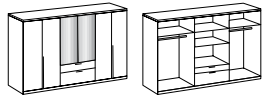

NEW YORK D

Dekor P15: Front + Schubkästen Hochglanz Lack Weiß, Korpus Weiß

Dekor P17: Front Hochglanz Lack Weiß, Korpus + Schubkästen Eiche-sägerau-Nachbildung

Systemprogramm

H = 208 cm

Schranktiefe
= 58 cm

Kleiderschrank

Kleiderschrank

Kleiderschrank

Kleiderschrank

Artikel-Nr.	509	510	511	512
Breite (cm)	135	180	225	270
Höhe (cm)	208	208	208	208
Tiefe (cm)	58	58	58	58
Gewicht - kg	118	153	180	207
Volumen - cbm	0,2442	0,3084	0,3314	0,3895
Anzahl Colli	5	5	6	6
€				

Schranktiefe
= 58 cm
Kleiderschrank
1 SpiegelKleiderschrank
2 SpiegelKleiderschrank
3 SpiegelKleiderschrank
2 Spiegel

Artikel-Nr.	504	505	507	508
Breite (cm)	135	180	225	270
Höhe (cm)	208	208	208	208
Tiefe (cm)	58	58	58	58
Gewicht - kg	119	157	194	211
Volumen - cbm	0,2442	0,3084	0,3314	0,3895
Anzahl Colli	5	5	6	6
€				