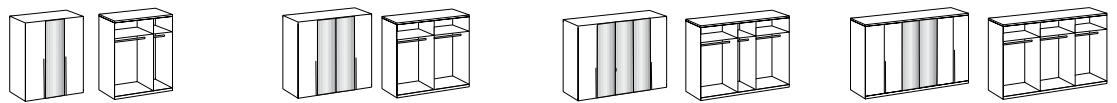

Schrankschranktiefe = 58 cm

Kleiderschrank Kleiderschrank Kleiderschrank Kleiderschrank Kleiderschrank Kleiderschrank
1 Spiegel

Artikel-Nr.	386	387	348	400	406	401
Breite (cm)	30	35	40	45	45	90
Höhe (cm)	236	236	236	236	236	236
Tiefe (cm)	58	58	58	58	58	58
Gewicht - kg	47	49	49	60	63	73
Volumen - cbm	0,101	0,101	0,101	0,1424	0,1424	0,1726
Anzahl Colli	2	2	2	4	4	3
€						

Schrankschranktiefe = 58 cm

Kleiderschrank Kleiderschrank Kleiderschrank Kleiderschrank

Artikel-Nr.	402	403	404	405
Breite (cm)	135	180	225	270
Höhe (cm)	236	236	236	236
Tiefe (cm)	58	58	58	58
Gewicht - kg	118	136	163	183
Volumen - cbm	0,2862	0,3065	0,3532	0,3963
Anzahl Colli	5	6	7	7
€				

Schrankschranktiefe = 58 cm

Kleiderschrank Kleiderschrank Kleiderschrank Kleiderschrank
1 Spiegel 2 Spiegel 3 Spiegel 2 Spiegel

Artikel-Nr.	407	408	410	411
Breite (cm)	135	180	225	270
Höhe (cm)	236	236	236	236
Tiefe (cm)	58	58	58	58
Gewicht - kg	122	148	179	195
Volumen - cbm	0,2862	0,3065	0,3532	0,3963
Anzahl Colli	5	6	7	7
€				