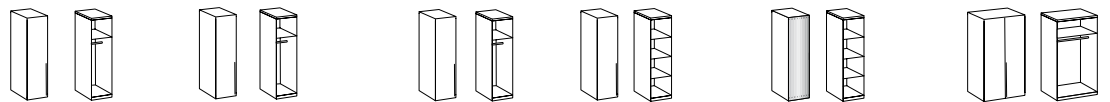

gültig bis 31.12.2024

NEW YORK C

Systemprogramm

H = 208 cm

Dekor P09: Front Glas Grey, Korpus + Schubkästen Weiß
 Dekor P14: Front Glas Grey, Korpus + Schubkästen Eiche-sägerau-Nachbildung
 Dekor P54: Front Glas Grey, Korpus + Schubkästen Plankeneiche-Nachbildung
 Dekor P08: Front Glas Weiß, Korpus + Schubkästen Weiß
 Dekor P13: Front Glas Weiß, Korpus + Schubkästen Eiche-sägerau-Nachbildung
 Dekor P35: Front Glas Weiß, Korpus + Schubkästen Plankeneiche-Nachbildung
 Dekor P36: Front Glas Weiß, Korpus + Schubkästen Hickory-oak-Nachbildung

Schrankschranktiefe = 40 cm

Artikel-Nr.	374	375	345	207	208	378
Breite (cm)	30	35	40	45	45	90
Höhe (cm)	208	208	208	208	208	208
Tiefe (cm)	40	40	40	40	40	40
Gewicht - kg	34	37	39	41	1	60
Volumen - cbm	0,0715	0,0715	0,0758	0,1078		0,1032
Anzahl Colli	2	2	1	2		2
€						

Schrankschranktiefe = 58 cm

Artikel-Nr.	384	385	347	500	503	501
Breite (cm)	30	35	40	45	45	90
Höhe (cm)	208	208	208	208	208	208
Tiefe (cm)	58	58	58	58	58	58
Gewicht - kg	43	44	45	57	58	83
Volumen - cbm	0,0918	0,0918	0,0918	0,1294	0,1294	0,1563
Anzahl Colli	2	2	2	4	4	3
€						

Schrankschranktiefe = 58 cm

Artikel-Nr.	502	577	558	578
Breite (cm)	135	180	225	270
Höhe (cm)	208	208	208	208
Tiefe (cm)	58	58	58	58
Gewicht - kg	127	151	187	214
Volumen - cbm	0,2365	0,2413	0,3074	0,3414
Anzahl Colli	4	5	7	7
€				