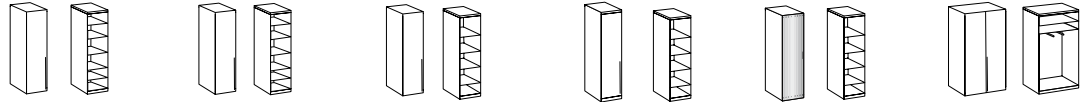

gültig bis 31.12.2024

NEW YORK C

Systemprogramm

H = 236 cm

Dekor P09: Front Glas Grey, Korpus + Schubkästen Weiß
 Dekor P14: Front Glas Grey, Korpus + Schubkästen Eiche-sägerau-Nachbildung
 Dekor P54: Front Glas Grey, Korpus + Schubkästen Plankeneiche-Nachbildung
 Dekor P08: Front Glas Weiß, Korpus + Schubkästen Weiß
 Dekor P13: Front Glas Weiß, Korpus + Schubkästen Eiche-sägerau-Nachbildung
 Dekor P35: Front Glas Weiß, Korpus + Schubkästen Plankeneiche-Nachbildung
 Dekor P36: Front Glas Weiß, Korpus + Schubkästen Hickory-oak-Nachbildung

Schrankschranktiefe = 40 cm

Artikel-Nr.	379	380	346	211	212	383
Breite (cm)	30	35	40	45	45	90
Höhe (cm)	236	236	236	236	236	236
Tiefe (cm)	40	40	40	40	40	40
Gewicht - kg	40	40	44	47	1	72
Volumen - cbm	0,081	0,081	0,081	0,1231		0,1284
Anzahl Colli	2	2	2	2		2
€						

Schrankschranktiefe = 58 cm

Artikel-Nr.	386	387	348	400	406	401
Breite (cm)	30	35	40	45	45	90
Höhe (cm)	236	236	236	236	236	236
Tiefe (cm)	58	58	58	58	58	58
Gewicht - kg	47	49	49	63	63	88
Volumen - cbm	0,101	0,101	0,101	0,1424	0,1424	0,1726
Anzahl Colli	2	2	2	4	4	3
€						