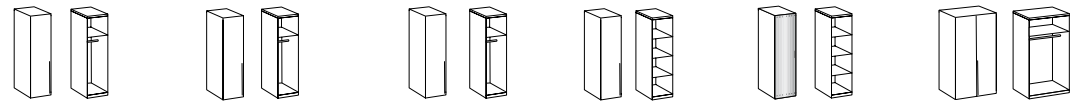

Artikel-Nr.	513	514	205
Breite (cm)	120	120	33
Höhe (cm)	208	208	208
Tiefe (cm)	120	120	58
Gewicht - kg	150	150	47
Volumen - cbm	0,2703	0,2703	0,0791
Anzahl Colli	6	6	2
€			

Eckschrank

1 Spiegel
Aufstellmaß 95 x 95 cm

Artikel-Nr.	601
Breite (cm)	91
Höhe (cm)	208
Tiefe (cm)	91
Gewicht - kg	87
Volumen - cbm	0,1722
Anzahl Colli	4
€	

gültig bis 30.04.2023

NEW YORK C

Systemprogramm

H = 236 cm

Dekor P09: Front Glas Grey, Korpus + Schubkästen Weiß
 Dekor P14: Front Glas Grey, Korpus + Schubkästen Eiche-sägerau-Nachbildung
 Dekor P54: Front Glas Grey, Korpus + Schubkästen Plankeneiche-Nachbildung
 Dekor P08: Front Glas Weiß, Korpus + Schubkästen Weiß
 Dekor P13: Front Glas Weiß, Korpus + Schubkästen Eiche-sägerau-Nachbildung
 Dekor P35: Front Glas Weiß, Korpus + Schubkästen Plankeneiche-Nachbildung
 Dekor P36: Front Glas Weiß, Korpus + Schubkästen Hickory-oak-Nachbildung

Schrankschranktiefe = 40 cm

Artikel-Nr.	379	380	346	211	212	383
Breite (cm)	30	35	40	45	45	90
Höhe (cm)	236	236	236	236	236	236
Tiefe (cm)	40	40	40	40	40	40
Gewicht - kg	40	40	44	47	1	72
Volumen - cbm	0,081	0,081	0,081	0,1231		0,1284
Anzahl Colli	2	2	2	2		2
€						

Schrankschranktiefe = 58 cm

Artikel-Nr.	386	387	348	400	406	401
Breite (cm)	30	35	40	45	45	90
Höhe (cm)	236	236	236	236	236	236
Tiefe (cm)	58	58	58	58	58	58
Gewicht - kg	47	49	49	63	63	88
Volumen - cbm	0,0989	0,0989	0,0989	0,1402	0,1402	0,1701
Anzahl Colli	2	2	2	4	4	3
€						