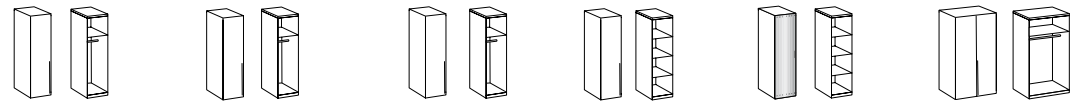

gültig bis 31.12.2024

NEW YORK C

Systemprogramm

H = 236 cm

Dekor P09: Front Glas Grey, Korpus + Schubkästen Weiß
 Dekor P14: Front Glas Grey, Korpus + Schubkästen Eiche-sägerau-Nachbildung
 Dekor P54: Front Glas Grey, Korpus + Schubkästen Plankeneiche-Nachbildung
 Dekor P08: Front Glas Weiß, Korpus + Schubkästen Weiß
 Dekor P13: Front Glas Weiß, Korpus + Schubkästen Eiche-sägerau-Nachbildung
 Dekor P35: Front Glas Weiß, Korpus + Schubkästen Plankeneiche-Nachbildung
 Dekor P36: Front Glas Weiß, Korpus + Schubkästen Hickory-oak-Nachbildung

Schrankschranktiefe = 40 cm

Artikel-Nr.	379	380	346	211	212	383
Breite (cm)	30	35	40	45	45	90
Höhe (cm)	236	236	236	236	236	236
Tiefe (cm)	40	40	40	40	40	40
Gewicht - kg	40	40	44	47	1	72
Volumen - cbm	0,081	0,081	0,081	0,1231		0,1284
Anzahl Colli	2	2	2	2		2
€						

Schrankschranktiefe = 58 cm

Artikel-Nr.	386	387	348	400	406	401
Breite (cm)	30	35	40	45	45	90
Höhe (cm)	236	236	236	236	236	236
Tiefe (cm)	58	58	58	58	58	58
Gewicht - kg	47	49	49	63	63	88
Volumen - cbm	0,101	0,101	0,101	0,1424	0,1424	0,1726
Anzahl Colli	2	2	2	4	4	3
€						