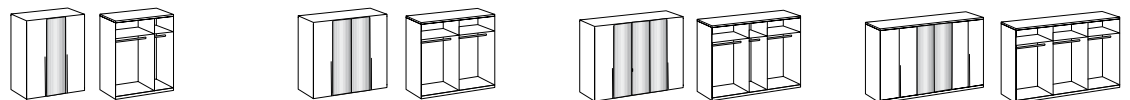

Schrankschranktiefe = 40 cm

Artikel-Nr.	374	375	345	207	208	378
Breite (cm)	30	35	40	45	45	90
Höhe (cm)	208	208	208	208	208	208
Tiefe (cm)	40	40	40	40	40	40
Gewicht - kg	34	37	39	41	1	60
Volumen - cbm	0,0715	0,0715	0,0758	0,1078		0,1032
Anzahl Colli	2	2	1	2		2
€						

Schrankschranktiefe = 58 cm

Artikel-Nr.	384	385	347	500	503	501
Breite (cm)	30	35	40	45	45	90
Höhe (cm)	208	208	208	208	208	208
Tiefe (cm)	58	58	58	58	58	58
Gewicht - kg	43	44	45	57	58	83
Volumen - cbm	0,0918	0,0918	0,0918	0,1294	0,1294	0,1563
Anzahl Colli	2	2	2	4	4	3
€						

Schrankschranktiefe = 58 cm

Artikel-Nr.	502	577	558	578
Breite (cm)	135	180	225	270
Höhe (cm)	208	208	208	208
Tiefe (cm)	58	58	58	58
Gewicht - kg	127	151	187	214
Volumen - cbm	0,2365	0,2413	0,3074	0,3414
Anzahl Colli	4	5	7	7
€				

Schrankschranktiefe = 58 cm

Artikel-Nr.	565	568	566	567
Breite (cm)	135	180	225	270
Höhe (cm)	208	208	208	208
Tiefe (cm)	58	58	58	58
Gewicht - kg	127	150	186	213
Volumen - cbm	0,2365	0,2413	0,3074	0,3414
Anzahl Colli	4	5	7	7
€				