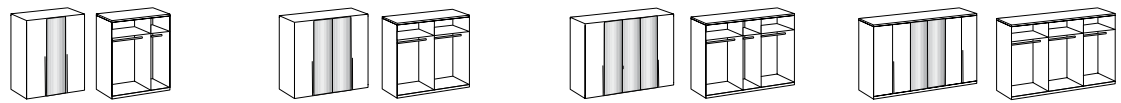

Artikel-Nr.	407	408	410	411
Breite (cm)	135	180	225	270
Höhe (cm)	236	236	236	236
Tiefe (cm)	58	58	58	58
Gewicht - kg	134	162	193	223
Volumen - cbm	0,2862	0,3065	0,3532	0,3963
Anzahl Colli	5	6	7	7
€				

Bei den angegebenen Maßen handelt es sich um ca-Maße!

14.05.2024

Änderungen vorbehalten

Kränze und weiteres Zubehör finden Sie in unserem Programm NEW YORK A!