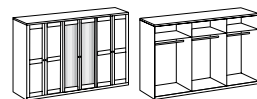

Kleiderschrank

2 Spiegel