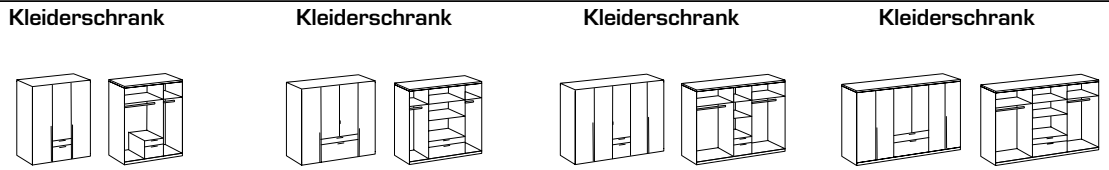

Schrankschranktiefe = 58 cm	Kleiderschrank	Kleiderschrank	Kleiderschrank	Kleiderschrank
Artikel-Nr.	502	577	558	578
Breite (cm)	135	180	225	270
Höhe (cm)	208	208	208	208
Tiefe (cm)	58	58	58	58
Gewicht - kg	104	121	149	171
Volumen - cbm	0,2365	0,2431	0,3092	0,345
Anzahl Colli	4	5	7	7
€				

Schrankschranktiefe = 58 cm	Kleiderschrank 1 Spiegel	Kleiderschrank 2 Spiegel	Kleiderschrank 3 Spiegel	Kleiderschrank 2 Spiegel
Artikel-Nr.	565	568	566	567
Breite (cm)	135	180	225	270
Höhe (cm)	208	208	208	208
Tiefe (cm)	58	58	58	58
Gewicht - kg	112	133	162	183
Volumen - cbm	0,2365	0,2413	0,2912	0,3432
Anzahl Colli	4	5	7	7
€				

H = 208 cm

Schranktiefe
= 58 cm

Artikel-Nr.	509	510	511	512
Breite (cm)	135	180	225	270
Höhe (cm)	208	208	208	208
Tiefe (cm)	58	58	58	58
Gewicht - kg	112	151	164	191
Volumen - cbm	0,2442	0,3084	0,3314	0,3919
Anzahl Colli	5	5	6	6
€				