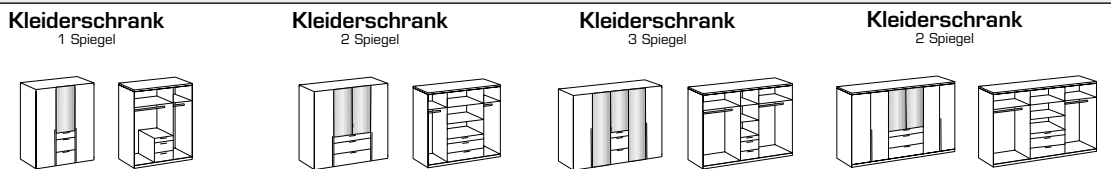

Artikel-Nr.	412	413	415	416
Breite (cm)	135	180	225	270
Höhe (cm)	236	236	236	236
Tiefe (cm)	58	58	58	58
Gewicht - kg	127	177	200	219
Volumen - cbm	0,2816	0,3354	0,3884	0,4456
Anzahl Colli	5	6	6	7
€				

Kleiderschrank
inkl. Beleuchtung, batteriebetrieben
Stellmaß: 120 x 120 cm

Kleiderschrank
2 Spiegel, inkl. Beleuchtung, Batteriebetrieben
Stellmaß: 120 x 120 cm

Schrägschrank
rechts/links anbaubar
4 Böden

Artikel-Nr.	421	422	209
Breite (cm)	120	120	33
Höhe (cm)	236	236	236
Tiefe (cm)	120	120	58
Gewicht - kg	153	167	46
Volumen - cbm	0,2926	0,301	0,0948
Anzahl Colli	6	6	2
€			

Eckschrank
1 Spiegel
Aufstellmaß 95 x 95 cm

Regal
4 Böden

Artikel-Nr.	603	837
Breite (cm)	91	46
Höhe (cm)	236	236
Tiefe (cm)	91	39
Gewicht - kg	93	32
Volumen - cbm	0,1959	0,0758
Anzahl Colli	4	1
€