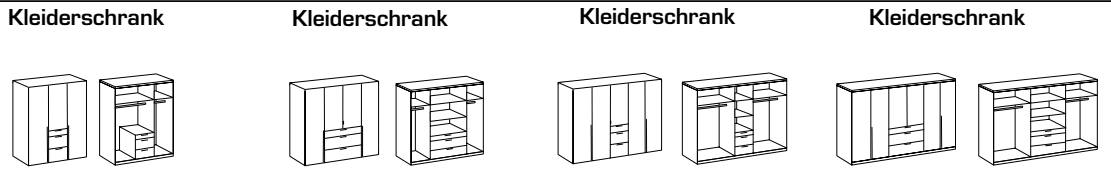

NEW YORK A

Systemprogramm

Dekor P01: Weiß
Dekor P02: Front Eiche-sägerau-Nachbildung, Korpus + Schubkästen Weiß
Dekor P30: Front Hickory-oak-Nachbildung, Korpus + Schubkästen Weiß
Dekor P19: Eiche-sägerau-Nachbildung
Dekor P07: Front Weiß, Korpus + Schubkästen Eiche-sägerau-Nachbildung
Dekor P28: Plankeneiche-Nachbildung
Dekor P27: Front Weiß, Korpus + Schubkästen Plankeneiche-Nachbildung
Dekor P29: Hickory-oak-Nachbildung
Dekor P32: Graphit

H = 236 cm

Schranktiefe = 58 cm

Artikel-Nr.	417	418	419	420
Breite (cm)	135	180	225	270
Höhe (cm)	236	236	236	236
Tiefe (cm)	58	58	58	58
Gewicht - kg	122	169	181	211
Volumen - cbm	0,2748	0,3354	0,3816	0,4456
Anzahl Colli	5	6	6	7
€				

Schranktiefe = 58 cm