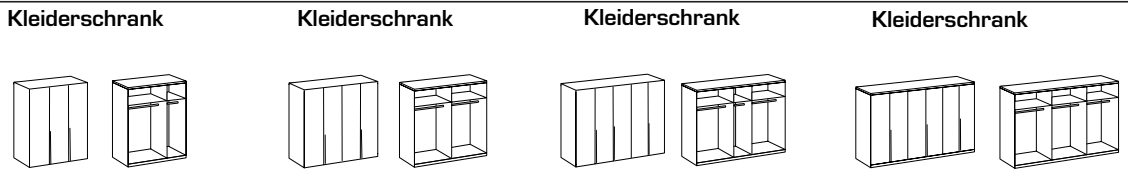

Artikel-Nr.	402	403	404	405
Breite (cm)	135	180	225	270
Höhe (cm)	236	236	236	236
Tiefe (cm)	58	58	58	58
Gewicht - kg	119	156	168	189
Volumen - cbm	0,2862	0,3285	0,3532	0,3963
Anzahl Colli	5	6	7	7
€				

Schrankschranktiefe
= 58 cm