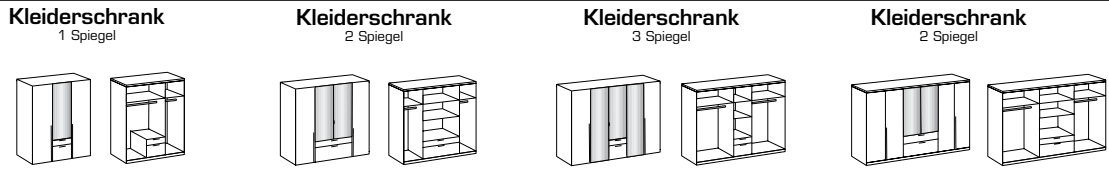

Artikel-Nr.	504	505	507	508
Breite (cm)	135	180	225	270
Höhe (cm)	208	208	208	208
Tiefe (cm)	58	58	58	58
Gewicht - kg	117	157	184	197
Volumen - cbm	0,2442	0,3084	0,3314	0,3919
Anzahl Colli	5	5	6	6
€				

Kleiderschrank
inkl. Beleuchtung,
Batteriebetrieben
Stellmaß: 120 x 120 cm

Kleiderschrank
2 Spiegel,
inkl. Beleuchtung,
Batteriebetrieben
Stellmaß: 120 x 120 cm

Schrägschrank
rechts/links anbaubar
4 Böden

Artikel-Nr.	513	514	205
Breite (cm)	120	120	33
Höhe (cm)	208	208	208
Tiefe (cm)	120	120	58
Gewicht - kg	145	149	42
Volumen - cbm	0,271	0,2784	0,0856
Anzahl Colli	6	6	2
€			

Eckschrank
1 Spiegel
Aufstellmaß 95 x 95 cm

Regal
4 Böden

Artikel-Nr.	601	836
Breite (cm)	91	46
Höhe (cm)	208	208
Tiefe (cm)	91	39
Gewicht - kg	88	30
Volumen - cbm	0,1795	0,0663
Anzahl Colli	4	1
€