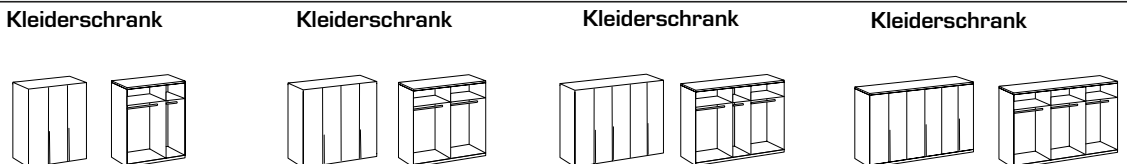

Artikel-Nr.	402	403	404	405
Breite (cm)	135	180	225	270
Höhe (cm)	236	236	236	236
Tiefe (cm)	58	58	58	58
Gewicht - kg	119	138	170	189
Volumen - cbm	0,2716	0,2915	0,3374	0,3881
Anzahl Colli	5	6	7	7
€				

Schrankschranktiefe = 58 cm