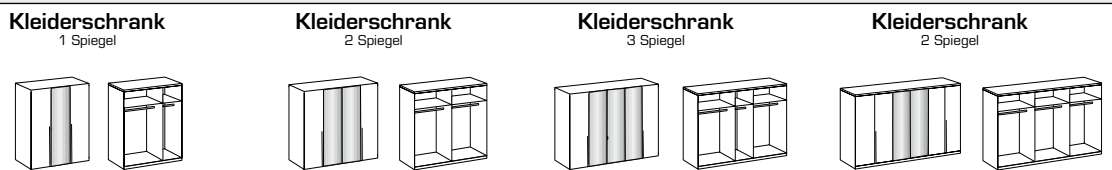

Artikel-Nr.	407	408	410	411
Breite (cm)	135	180	225	270
Höhe (cm)	236	236	236	236
Tiefe (cm)	58	58	58	58
Gewicht - kg	120	170	183	203
Volumen - cbm	0,2862	0,3285	0,3532	0,3963
Anzahl Colli	5	6	7	7
€