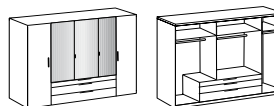

Kleiderschrank

Artikel-Nr.	252
Breite (cm)	250
Höhe (cm)	216
Tiefe (cm)	58
Gewicht - kg	222
Volumen - cbm	0,4591
Anzahl Colli	8
€	

Kleiderschrank

Artikel-Nr.	254
Breite (cm)	300
Höhe (cm)	216
Tiefe (cm)	58
Gewicht - kg	272
Volumen - cbm	0,506
Anzahl Colli	9
€	

Kleiderschrank
2 Spiegel

Artikel-Nr.	251
Breite (cm)	200
Höhe (cm)	216
Tiefe (cm)	58
Gewicht - kg	181
Volumen - cbm	0,3521
Anzahl Colli	7
€	

Kleiderschrank
3 Spiegel

Artikel-Nr.	253
Breite (cm)	250
Höhe (cm)	216
Tiefe (cm)	58
Gewicht - kg	228
Volumen - cbm	0,4591
Anzahl Colli	8
€	

Kleiderschrank
4 Spiegel

Artikel-Nr.	255
Breite (cm)	300
Höhe (cm)	216
Tiefe (cm)	58
Gewicht - kg	278
Volumen - cbm	0,506
Anzahl Colli	9
€	

Schwebetürenschränk
1 Spiegel, bronziert

Artikel-Nr.	842
Breite (cm)	250
Höhe (cm)	216
Tiefe (cm)	65
Gewicht - kg	196
Volumen - cbm	0,3917
Anzahl Colli	10
€	