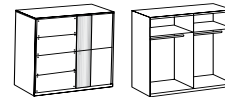

NORWICH

Jugendzimmer

Dekor J12: Front Beton-Nachbildung lichtgrau, Korpus + Abs. Graphit

Kleiderschrank

Kleiderschrank

Kleiderschrank 1 Spiegel

Kleiderschrank 1 Spiegel

Artikel-Nr.	624	625	628	629
Breite (cm)	91	135	91	135
Höhe (cm)	199	199	199	199
Tiefe (cm)	58	58	58	58
Gewicht - kg	85	129	85	129,5
Volumen - cbm	0,1688	0,2499	0,1688	0,2499
Anzahl Colli	3	4	3	4
€				

Schwebetürenschrack 1 Spiegel

Passepartoutrahmen

Schwebetürenschrack 1 Spiegel

Passepartoutrahmen

Artikel-Nr.	770	978	771	979
Breite (cm)	135	140	179	185
Höhe (cm)	198	202	198	202
Tiefe (cm)	64	12	64	12
Gewicht - kg	115	11	125	12
Volumen - cbm	0,2069	0,0216	0,2405	0,0216
Anzahl Colli	5	1	5	1
€				

Bett 90 x 200

Bett 120 x 200

Bett 140 x 200

Bett Schubkästen 2er Set, zweifärbig

Nachtschrank 1 Stück

Artikel-Nr.	299	290	291	288	697
Breite (cm)	96	126	146	100	46
Höhe (cm)	85	85	85	17	38
Tiefe (cm)	210	210	210	59	40
Gewicht - kg	38	45,5	48,5	23,5	15
Volumen - cbm	0,0751	0,1007	0,1093	0,0448	0,028
Anzahl Colli	2	2	2	1	1
€					

Schreibtisch

Rollcontainer 3 Schubkästen

Regal 1 Schubkasten

Highboard incl. Soft-Close

Wandboard

Artikel-Nr.	301	514	485	717	837
Breite (cm)	140	46	47	124	78
Höhe (cm)	75	58	197	105	3
Tiefe (cm)	70	40	40	41	25
Gewicht - kg	26	17	44	54	5
Volumen - cbm	0,1021	0,0441	0,0827	0,1052	0,0094
Anzahl Colli	2	1	1	2	1
€