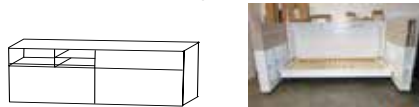

Schreibtisch für Wandmontage

aufklappbar
 Dekor J13 = Weiß
 Dekor J14 = San Remo-Eiche-NB

Artikel-Nr.	710
Breite (cm)	108
Höhe (cm)	41
Tiefe (cm)	15
Gewicht - kg	18
Volumen - cbm	0,0332
Anzahl Colli	1
€	

Bettumbau

inkl. Schreibtisch seitlich aufklappbar 180°
 inkl. Ablagefächer innen und außen
 => für Art. 700 aus Modell JUIST (Bett muss separat bestellt werden unter Modell JUIST)
 B/H/T geöffnet: 432x115x154

Artikel-Nr.	712
Breite (cm)	216
Höhe (cm)	115
Tiefe (cm)	61
Gewicht - kg	110
Volumen - cbm	0,2193
Anzahl Colli	4
€	

Bettumbau

inkl. Schreibtisch seitlich aufklappbar 180°
 inkl. Ablagefächer innen und außen
 => für Art. 701 aus Modell JUIST (Bett muss separat bestellt werden unter Modell JUIST)
 B/H/T geöffnet: 432x144x154