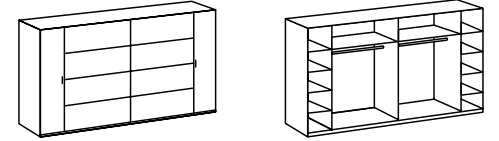

SCHRÄNKE

Dreh-/Schwebetürenschränke
mit und ohne Spiegeltüren,
rechts und links je ein
45er Drehtüren-Element

H 210 x T 65 cm

Ergänzen Sie ganz individuell Funktion und Komfort durch praktische Innenausstattung:
Einlegeböden,
Wäscheeinteilung, Kleiderlift,
Schubkasteneinsatz,
Krawatten- und Gürtelhalter,
Hosenhalter,
Schrank-Innenbeleuchtung.
Bitte fragen Sie Ihren Fachhändler!

B 227 cm

Art 784

B 272 cm

Art 788

Art 786

Art 789

B 316 cm

Art 787

Art 785

ZUBEHÖR

Passepartoutrahmen
mit und ohne
LED-Beleuchtung

H 213 x T 19 cm

Passepartoutrahmen

Art 657

für Schrankbreite
227 cm,
Gesamtbreite
231 cm

Art 666