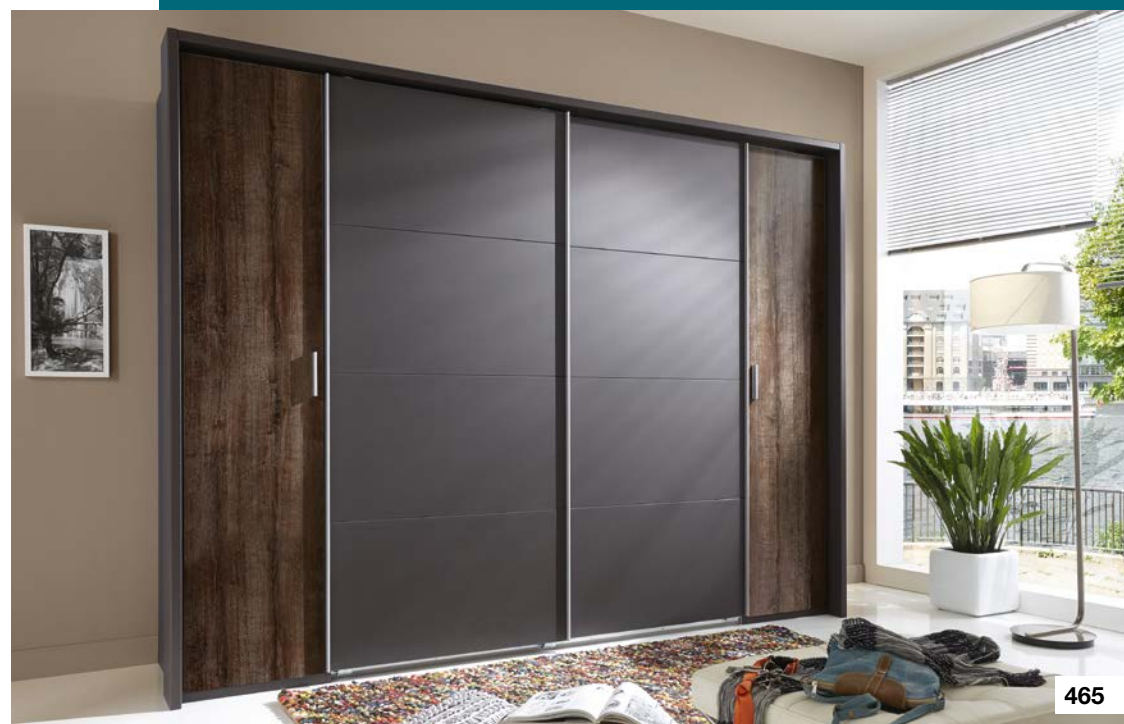

Ganz
schön
praktisch

DREH-/SCHWEBETÜRENSCHRÄNKE

SCHRÄNKE IN DREI BREITEN
SORGEN FÜR PRAKTISCHEN STAURAUUM
UND PERFEKTE ORDNUNG.

LOTTO

SENSE OF
QUALITY

made by
wimex
modern furniture

Ganz schön praktisch

DREH-/SCHWEBETÜRENSCHRÄNKE

SCHRÄNKE

Dreh-/Schwebetürenschränke
mit und ohne Spiegeltüren,
rechts und links je ein
45er Drehtüren-Element

H 210 x T 65 cm

Ergänzen Sie ganz individuell Funktion und Komfort durch praktische Innenausstattung:
Einlegeböden,
Wäscheeinteilung, Kleiderlift,
Schubkasteneinsatz,
Krawatten- und Gürtelhalter,
Hosenhalter,
Schrank-Innenbeleuchtung.
Bitte fragen Sie Ihren Fachhändler!