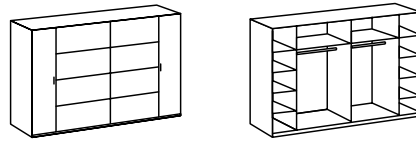

Ganz
schön
praktisch

DREH-/SCHWEBETÜRENSCHRÄNKE

SCHRÄNKE IN DREI BREITEN
SORGEN FÜR PRAKTISCHEN STAURAUUM
UND PERFEKTE ORDNUNG.

LOTTO

SENSE OF
QUALITY

made by
wimex
modern furniture

Ganz schön praktisch

DREH-/SCHWEBETÜRENSCHRÄNKE

SCHRÄNKE

Dreh-/Schwebetürenschränke
mit und ohne Spiegeltüren,
rechts und links je ein
45er Drehtüren-Element

H 210 x T 65 cm

Ergänzen Sie ganz individuell Funktion und Komfort durch praktische Innenausstattung:
Einlegeböden,
Wäscheeinteilung, Kleiderlift,
Schubkasteneinsatz,
Krawatten- und Gürtelhalter,
Hosenhalter,
Schrank-Innenbeleuchtung.
Bitte fragen Sie Ihren Fachhändler!

B 227 cm

Art 784

B 272 cm

Art 788

Art 786

Art 789

B 316 cm

Art 787