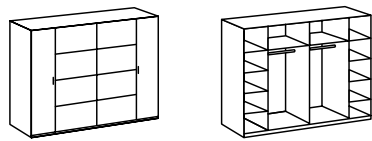

Ganz
schön
praktisch

DREH-/SCHWEBETÜRENSCHRÄNKE

SCHRÄNKE IN DREI BREITEN
SORGEN FÜR PRAKTISCHEN STAURAUUM
UND PERFEKTE ORDNUNG.

LOTTO

SENSE OF
QUALITY

made by
wimex
modern furniture

Ganz schön praktisch

DREH-/SCHWEBETÜRENSCHRÄNKE

SCHRÄNKE

Dreh-/Schwebetürenschränke
mit und ohne Spiegeltüren,
rechts und links je ein
45er Drehtüren-Element

H 210 x T 65 cm

Ergänzen Sie ganz individuell Funktion und Komfort durch praktische Innenausstattung:
Einlegeböden,
Wäscheeinteilung, Kleiderlift,
Schubkasteneinsatz,
Krawatten- und Gürtelhalter,
Hosenhalter,
Schrank-Innenbeleuchtung.
Bitte fragen Sie Ihren Fachhändler!

B 227 cm

Art 784

B 272 cm

Art 788

Art 786

Art 789

B 316 cm

Art 787