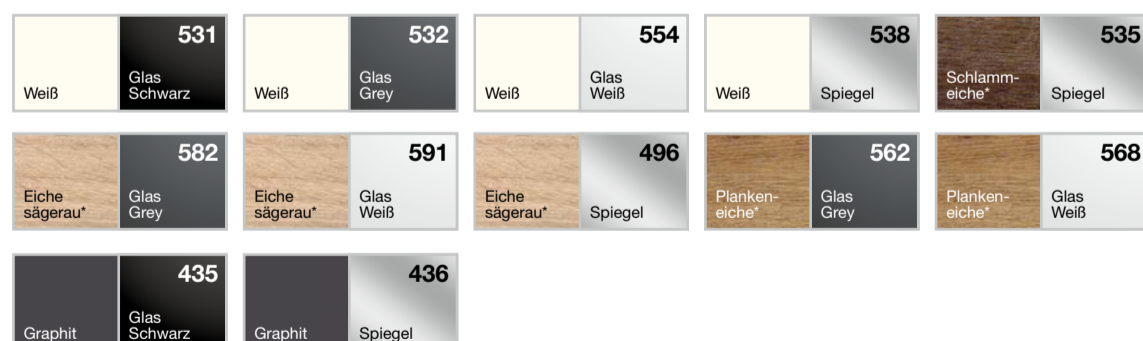

FARBEN

Wählen Sie die Optik Ihrer Beimöbel!

EASYPLUS A

Korpus und Front in Nachbildung.

*Holzfarben sind Nachbildungen.

EASYPLUS C

Korpus in Nachbildung, Front komplett mit Farbglas oder Spiegel.

SENSE OF
QUALITY