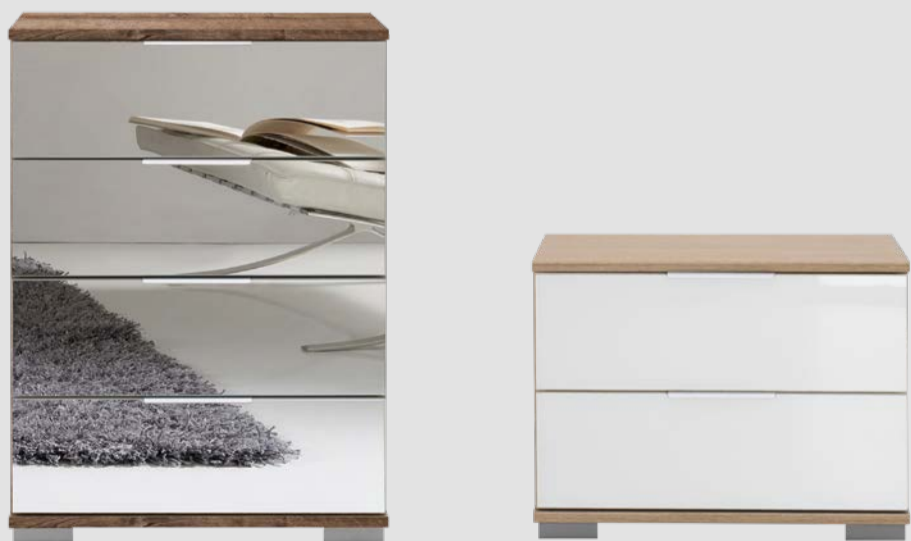

SYSTEMPROGRAMM

EASYPLUS

BEIMÖBEL

Ergänzen Sie ganz individuell: Nachtschränke, Kommoden, Bettbank, Betttruhe oder Spiegel.

Alle Beimöbel sind in den Farben aus **EASYPLUS A** (Rahmenfarbe) erhältlich.

Die Nachtschränke und Kommoden erhalten Sie zusätzlich in den Farben aus **EASYPLUS C** mit Glas- bzw. Spiegel-Fronten.

FARBEN

Wählen Sie die Optik Ihrer Beimöbel!

EASYPLUS A

Korpus und Front in Nachbildung.

*Holzfarben sind Nachbildungen.

EASYPLUS C

Korpus in Nachbildung, Front komplett mit Farbglas oder Spiegel.

SENSE OF
QUALITY

made by
wimex
modern furniture

Jetzt
größer
denken!

Passende **Betten** und **Schränke**
finden Sie bei **EASY BEDS** und **EASY PLUS!**

SYSTEMPROGRAMM

>BEIMÖBEL

KOMPLETTIEREN SIE IHR
SCHLAFZIMMER MIT **NACHTSCHRÄNKEN**,
KOMMODEN UND **MEHR**.