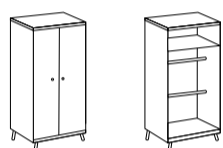

BABY-/KINDERZIMMER

Kleiderschränke incl. Soft-Close

Art 274
84x202x55 cm

Art 277
125x202x55 cm

Art 275
125x202x55 cm

Einlegeböden 2er- oder 3er-Set

Art 256
40x2x49 cm

Art 257
40x2x49 cm

Art 258
80x2x49 cm

Art 259
80x2x49 cm

Babybett* mit Schlupfsprossen

Art 222
76x78x146 cm

Bettseiten

Art 226
140x19x2 cm

Bettschubkästen für Babybett zweifärbig (Weiß + Absetzfarbe)

Art 227
70x16x140 cm