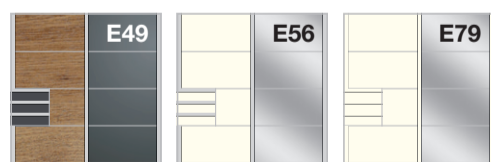

# SCHWEBETÜRENSCHRÄNKE

**B 225 cm**

**Schwebtürenschränk**  
mit Schubkästen,  
rechte Tür in Glas oder Spiegel

Art 640  
225x208x64 cm

**Passepartout-  
rahmen**

Art 958  
228x213x12 cm

**B 270 cm**

**Schwebtürenschränk**  
mit Schubkästen,  
mittlere Tür in Glas oder Spiegel

Art 765  
52x74x38 cm

Art 705  
130x83x41 cm

**Schubkastenkommode**  
Front in Glas bzw. Spiegel

**K/F** Plankeneiche\*  
**F** Glas Grey  
**S** Grafit  
**G** Alu

**K/F/S** Weiß  
**F** Spiegel  
**G** Alu