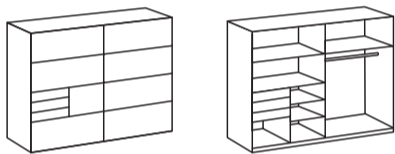

Im besten  
Ordnung!

E49

# SCHWEBETÜRENSCHRÄNKE

**B 225 cm**

**Schwebtürenschränk**  
mit Schubkästen,  
rechte Tür in Glas oder Spiegel

Art 640  
225x208x64 cm

**Passepartout-  
rahmen**

Art 958  
228x213x12 cm

**B 270 cm**

**Schwebtürenschränk**  
mit Schubkästen,  
mittlere Tür in Glas oder Spiegel

Art 765  
52x74x38 cm

Art 705  
130x83x41 cm

**Schubkastenkommode**  
Front in Glas bzw. Spiegel

**K/F** Plankeneiche\*  
**F** Glas Grey  
**S** Grafit  
**G** Alu

**K/F/S** Weiß  
**F** Spiegel  
**G** Alu