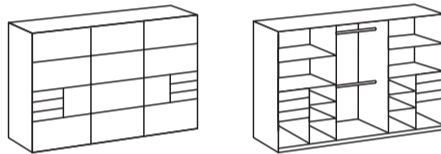

# SCHWEBETÜRENSCHRÄNKE

**B 225 cm**

**Schwebtürenschränk**  
mit Schubkästen,  
rechte Tür in Glas oder Spiegel

Art 640  
225x208x64 cm

**Passepartout-  
rahmen**

Art 958  
228x213x12 cm

**B 270 cm**

**Schwebtürenschränk**  
mit Schubkästen,  
mittlere Tür in Glas oder Spiegel

Art 641  
270x208x64 cm

**Passepartout-  
rahmen**

Art 959  
273x213x12 cm

E56

E60

**Nachtschränke**  
Front in Glas bzw. Spiegel

Art 697  
52x40x38 cm

Art 703  
52x58x38 cm

Art 765  
52x74x38 cm

Art 705  
130x83x41 cm

**Schubkastenkommode**  
Front in Glas bzw. Spiegel

**K/F** Plankeneiche\*  
**F** Glas Grey  
**S** Grafit  
**G** Alu

**K/F/S** Weiß  
**F** Spiegel  
**G** Alu