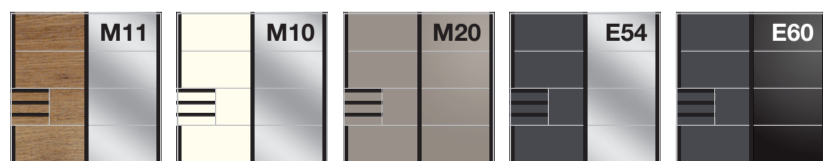

K/F/S Plankeneiche*
F Spiegel
G Schwarz

K/F/S Weiß
F Spiegel
G Schwarz

K/F/S Saharagrau
F Glas Saharagrau
G Schwarz

K/F/S Grafit
F Spiegel
G Schwarz

K/F/S Grafit
F Glas Schwarz
G Schwarz

SAIGON