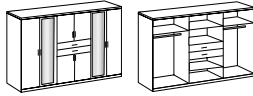

gültig bis 30.06.2026

DILLINGEN

Drehtürenschränk- Programm

Dekor D53: Viking-oak-Nachbildung
Dekor D54: Weiß
Dekor D55: Grafit

Kleiderschränk
2 Spiegel

Passepartoutrahmen
für Drehtürenschränk 225 cm

Artikel-Nr.	547	768
Breite (cm)	225	228
Höhe (cm)	208	213
Tiefe (cm)	58	12
Gewicht - kg	166	12
Volumen - cbm	0,3105	0,0196
Anzahl Colli	6	1
€		

Kleiderschränk
2 Spiegel

Passepartoutrahmen
für Drehtürenschränk 270 cm

Artikel-Nr.	548	769
Breite (cm)	270	273
Höhe (cm)	208	213
Tiefe (cm)	58	12
Gewicht - kg	195	14
Volumen - cbm	0,3778	0,0259
Anzahl Colli	6	1
€		