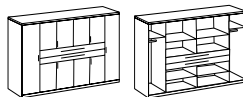

Kleiderschränk

Passepartoutrahmen für Drehtürenschränk 180 cm

Artikel-Nr.	620	767
Breite (cm)	180	183
Höhe (cm)	208	210
Tiefe (cm)	58	12
Gewicht - kg	146	11
Volumen - cbm	0,2884	0,0183
Anzahl Colli	5	1
€		

Kleiderschränk

Kleiderschränk

Kleiderschränk 2 Spiegel

Passepartoutrahmen für Drehtürenschränk 225 cm

Artikel-Nr.	621	623	625	768
Breite (cm)	225	225	225	228
Höhe (cm)	208	208	208	210
Tiefe (cm)	58	58	58	12
Gewicht - kg	191	174	185	12
Volumen - cbm	0,356	0,3132	0,3247	0,0196
Anzahl Colli	7	6	6	1
€				

Kleiderschränk

Kleiderschränk

Kleiderschränk 2 Spiegel

Passepartoutrahmen für Drehtürenschränk 270 cm

Artikel-Nr.	622	624	626	769
Breite (cm)	270	270	270	273
Höhe (cm)	208	208	208	210
Tiefe (cm)	58	58	58	12
Gewicht - kg	215	196	205	14
Volumen - cbm	0,4198	0,359	0,3677	0,0259
Anzahl Colli	8	6	6	1
€				