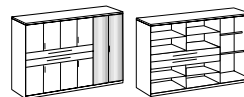

Kleiderschränk

Passepartoutrahmen für Drehtürenschränk 180 cm

Artikel-Nr.	620	767
Breite (cm)	180	183
Höhe (cm)	208	210
Tiefe (cm)	58	12
Gewicht - kg	146	11
Volumen - cbm	0,2884	0,0183
Anzahl Colli	5	1
€		

Kleiderschränk

Kleiderschränk

Kleiderschränk 2 Spiegel

Passepartoutrahmen für Drehtürenschränk 225 cm

Artikel-Nr.	621	623	625	768
Breite (cm)	225	225	225	228
Höhe (cm)	208	208	208	210
Tiefe (cm)	58	58	58	12
Gewicht - kg	191	174	185	12
Volumen - cbm	0,356	0,3132	0,3247	0,0196
Anzahl Colli	7	6	6	1
€				

Kleiderschränk

Kleiderschränk

Kleiderschränk 2 Spiegel

Passepartoutrahmen für Drehtürenschränk 270 cm

Artikel-Nr.	622	624	626	769
Breite (cm)	270	270	270	273
Höhe (cm)	208	208	208	210
Tiefe (cm)	58	58	58	12
Gewicht - kg	215	196	205	14
Volumen - cbm	0,4198	0,359	0,3677	0,0259
Anzahl Colli	8	6	6	1
€				