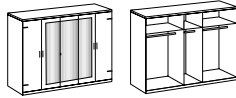

gültig bis 30.06.2026

STOCKHOLM

Schlafzimmer

Dekor S20: Front Silver Fir-Nachbildung, Korpus + Abs. Grafit, Polster dark grey
Dekor S44: Plankeneiche-Nachbildung, Abs. Grafit, Polster dark grey

**Kleiderschrank
mit Kranz**
3 Spiegel

Dreh-/Schwebetürenschrack
2 Spiegel,
rechts + links je 45er Drehtüren-Element
Schubkasteneinsatz nicht einsetzbar

Artikel-Nr.	566	799
Breite (cm)	225	227
Höhe (cm)	210	208
Tiefe (cm)	58	65
Gewicht - kg	169	263
Volumen - cbm	0,3186	0,4351
Anzahl Colli	7	10
€		

Dreh-/Schwebetürenschrack
rechts + links je 45er Drehtüren-Element

Dreh-/Schwebetürenschrack
2 Spiegel,
rechts + links je 45er Drehtüren-Element

Artikel-Nr.	788	786
Breite (cm)	272	272
Höhe (cm)	208	208
Tiefe (cm)	65	65
Gewicht - kg	242	267
Volumen - cbm	0,4586	0,4686
Anzahl Colli	10	10
€		