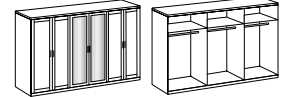

NADJA

 Dekor K21: Artisan-Eiche-Nachbildung - Griffe Schwarz
 Dekor K24: Weiß

Komfortschlafzimmer

**Kleiderschrank
mit Kranz**
 1 Spiegel

**Kleiderschrank
mit Kranz**
 2 Spiegel

**Kleiderschrank
mit Kranz**
 3 Spiegel

**Kleiderschrank
mit Kranz**
 2 Spiegel

Artikel-Nr.	565	568	566	567
Breite (cm)	135	180	225	270
Höhe (cm)	208	208	208	208
Tiefe (cm)	58	58	58	58
Gewicht - kg	108	133	169	186
Volumen - cbm	0,2348	0,2676	0,3181	0,3502
Anzahl Colli	5	6	7	7
€				

**Kleiderschrank
mit Kranz**

**Kleiderschrank
mit Kranz**
 1 Spiegel

Kleiderschrank
 2 Spiegel
 inkl. Accessoire-Fach im oberen SK

Passepartoutrahmen
 für Drehtüreschrank 270 cm

Artikel-Nr.	531	564	245	769
Breite (cm)	135	135	270	273
Höhe (cm)	208	208	208	213
Tiefe (cm)	58	58	58	12
Gewicht - kg	119	119		
Volumen - cbm	0,2198	0,2198		
Anzahl Colli	5	5		
€				