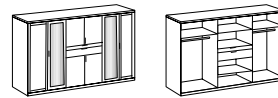

NADJA

 Dekor K21: Artisan-Eiche-Nachbildung - Griffe Schwarz
 Dekor K24: Weiß

Komfortschlafzimmer

**Kleiderschrank
mit Kranz**
 1 Spiegel

**Kleiderschrank
mit Kranz**
 2 Spiegel

**Kleiderschrank
mit Kranz**
 3 Spiegel

**Kleiderschrank
mit Kranz**
 2 Spiegel

Artikel-Nr.	565	568	566	567
Breite (cm)	135	180	225	270
Höhe (cm)	208	208	208	208
Tiefe (cm)	58	58	58	58
Gewicht - kg	108	133	169	186
Volumen - cbm	0,2348	0,2676	0,3181	0,3502
Anzahl Colli	5	6	7	7
€				

**Kleiderschrank
mit Kranz**

**Kleiderschrank
mit Kranz**
 1 Spiegel

Kleiderschrank
 2 Spiegel
 inkl. Accessoire-Fach im oberen SK

Passepartoutrahmen
 für Drehtüreschrank 270 cm

Artikel-Nr.	531	564	245	769
Breite (cm)	135	135	270	273
Höhe (cm)	208	208	208	213
Tiefe (cm)	58	58	58	12
Gewicht - kg	119	119		
Volumen - cbm	0,2198	0,2198		
Anzahl Colli	5	5		
€				