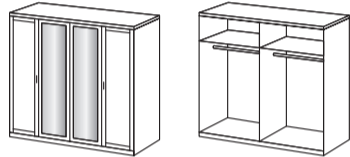

Geht mit
der Zeit.

K24

KOMFORTSCHLAFZIMMER

Kleiderschrank
mit 1 Spiegel

Art 565
135x210x58 cm

Kleiderschrank
mit 2 Spiegeln

Art 568
180x210x58 cm

Kleiderschrank
mit 3 Spiegeln

Art 566
225x210x58 cm

Kleiderschrank
mit 2 Spiegeln

Art 567
270x210x58 cm

Kleiderschrank
mit 3 Schubkästen

Art 531
135x210x58 cm

Kleiderschrank
mit 3 Schubkästen und 1 Spiegel

Art 564
135x210x58 cm

Kompaktbett
höhenverstellbar

Art 299
98x85x210 cm

Art 298
108x85x207 cm

Art 293
188x85x207 cm

Rollen
für Bett bis Breite 120 cm,
4er Set
Art 899

**Nacht-
schrank**

Art 703
52x58x38 cm

**Kombi-
kommode**

Art 710
81x83x41 cm

**Hänge-
spiegel**
drehbar

Art 919
47x115x4 cm

K24

K23

*Holzfarben sind Nachbildungen.

SENSE OF
QUALITY

made by
wimex
modern furniture