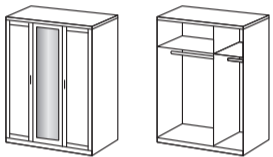

Geht mit
der Zeit.

K24

KOMFORTSCHLAFZIMMER

Kleiderschrank
mit 1 Spiegel

Art 565
135x210x58 cm

Kleiderschrank
mit 2 Spiegeln

Art 568
180x210x58 cm

Kleiderschrank
mit 3 Spiegeln

Art 566
225x210x58 cm

Kleiderschrank
mit 2 Spiegeln

Art 567
270x210x58 cm

Kleiderschrank
mit 3 Schubkästen

Art 531
135x210x58 cm

Kleiderschrank
mit 3 Schubkästen und 1 Spiegel

Art 564
135x210x58 cm

Kompaktbett
höhenverstellbar

**Hänge-
spiegel**
drehbar

Art 919
47x115x4 cm

K24

K23

*Holzfarben sind Nachbildungen.

SENSE OF
QUALITY

made by
wimex
modern furniture