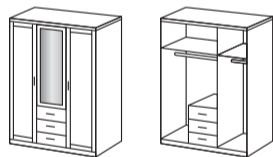

Art 566
225x210x58 cm

Kleiderschrank
mit 2 Spiegeln

Art 567
270x210x58 cm

Kleiderschrank
mit 3 Schubkästen

Art 531
135x210x58 cm

Kleiderschrank
mit 3 Schubkästen und 1 Spiegel

Art 564
135x210x58 cm

Kompaktbett
höhenverstellbar

Art 299
98x85x210 cm

Art 298
108x85x207 cm

Art 293
188x85x207 cm

Rollen
für Bett bis Breite 120 cm,
4er Set
Art 899

**Nacht-
schrank**

Art 703
52x58x38 cm

**Kombi-
kommode**

Art 710
81x83x41 cm

**Hänge-
spiegel**
drehbar

Art 919
47x115x4 cm

K24

K23

*Holzfarben sind Nachbildungen.

SENSE OF
QUALITY

made by
wimex
modern furniture