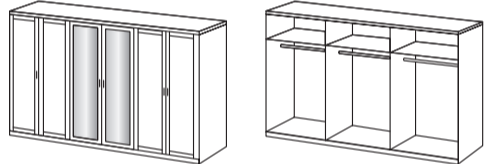

Geht mit
der Zeit.

K24

KOMFORTSCHLAFZIMMER

Kleiderschrank
mit 1 Spiegel

Art 565
135x210x58 cm

Kleiderschrank
mit 2 Spiegeln

Art 568
180x210x58 cm

Kleiderschrank
mit 3 Spiegeln

Art 566
225x210x58 cm

Kleiderschrank
mit 2 Spiegeln

Art 567
270x210x58 cm

Kleiderschrank
mit 3 Schubkästen

Art 531
135x210x58 cm

Kleiderschrank
mit 3 Schubkästen und 1 Spiegel

Art 564
135x210x58 cm

Kompaktbett
höhenverstellbar

Art 299
98x85x210 cm

Art 298
108x85x207 cm

Art 293
188x85x207 cm

Rollen
für Bett bis Breite 120 cm,
4er Set
Art 899

**Nacht-
schrank**

Art 703
52x58x38 cm

**Kombi-
kommode**

Art 710
81x83x41 cm

**Hänge-
spiegel**
drehbar

Art 919
47x115x4 cm

K24

K23

*Holzfarben sind Nachbildungen.

SENSE OF
QUALITY

made by
wimex
modern furniture