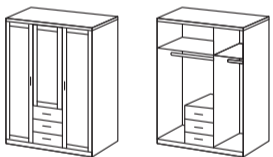

Geht mit
der Zeit.

K24

KOMFORTSCHLAFZIMMER

Kleiderschrank
mit 1 Spiegel

Art 565
135x210x58 cm

Kleiderschrank
mit 2 Spiegeln

Art 568
180x210x58 cm

Kleiderschrank
mit 3 Spiegeln

Art 566
225x210x58 cm

Kleiderschrank
mit 2 Spiegeln

Art 567
270x210x58 cm

Kleiderschrank
mit 3 Schubkästen

Art 531
135x210x58 cm

Kleiderschrank
mit 3 Schubkästen und 1 Spiegel

Art 564
135x210x58 cm

Kompaktbett
höhenverstellbar

**Hänge-
spiegel**
drehbar

Art 919
47x115x4 cm

K24

K23

*Holzfarben sind Nachbildungen.

SENSE OF
QUALITY

made by
wimex
modern furniture