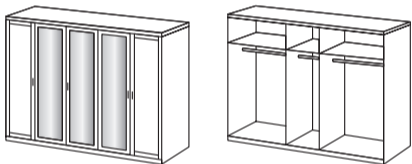

Geht mit
der Zeit.

K24

KOMFORTSCHLAFZIMMER

Kleiderschrank
mit 1 Spiegel

Art 565
135x210x58 cm

Kleiderschrank
mit 2 Spiegeln

Art 568
180x210x58 cm

Kleiderschrank
mit 3 Spiegeln

Art 566
225x210x58 cm

Kleiderschrank
mit 2 Spiegeln

Art 567
270x210x58 cm

Kleiderschrank
mit 3 Schubkästen

Art 531
135x210x58 cm

Kleiderschrank
mit 3 Schubkästen und 1 Spiegel

Art 564
135x210x58 cm

Kompaktbett
höhenverstellbar

Art 299
98x85x210 cm

Art 298
108x85x207 cm

Art 293
188x85x207 cm

Rollen
für Bett bis Breite 120 cm,
4er Set
Art 899

**Nacht-
schrank**

Art 703
52x58x38 cm

**Kombi-
kommode**

Art 710
81x83x41 cm

**Hänge-
spiegel**
drehbar

Art 919
47x115x4 cm

K24

K23

*Holzfarben sind Nachbildungen.

SENSE OF
QUALITY

made by
wimex
modern furniture