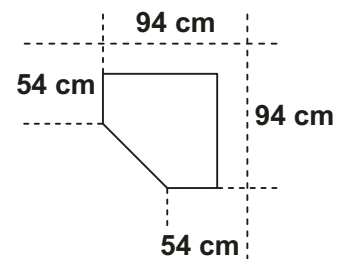

MULTIRAUMKONZEPT

Dekor 218: Weiß
Dekor 219: Eiche sägerau-Nachbildung
Dekor 223: Grafit

Schrankprogramm

	Schrägschrank rechts/links anbaubar 6 Böden	Aufsatz für Schrägschrank	Schrägschrank rechts/links anbaubar 6 Böden	Aufsatz für Schrägschrank
Artikel-Nr.	675	591	677	590
Breite (cm)	40	40	40	40
Höhe (cm)	185	40	185	40
Tiefe (cm)	40/54	40/54	54/68	54/68
Gewicht - kg	42,5	11	56	16
Volumen - cbm	0,0895	0,0224	0,1254	0,0321
Anzahl Colli	2	1	2	1
€				

	Abschlussregal 4 Böden	Aufsatz für Abschlussregal
Artikel-Nr.	653	490
Breite (cm)	30	30
Höhe (cm)	185	40
Tiefe (cm)	38	38
Gewicht - kg	20	7
Volumen - cbm	0,051	0,012
Anzahl Colli	1	1
€		

	Eckschrank 5 Einlegeböden	Aufsatz für Eckschrank	Eckschranklösung begehbar, ohne Inneneinteilung, Aufsatz für diesen Artikel nicht möglich
Artikel-Nr.	650	507	512
Breite (cm)	80	80	95
Höhe (cm)	185	40	185
Tiefe (cm)	80	80	95
Gewicht - kg	71	24	18,5
Volumen - cbm	0,1299	0,0518	0,0463
Anzahl Colli	3	1	2
€			

Stellskizze

für Eckschrank
Art. 650