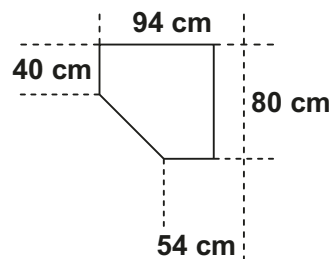

MULTIRAUMKONZEPT

Dekor 218: Weiß
Dekor 219: Eiche sägerau-Nachbildung
Dekor 223: Grafit

Schrankprogramm

	Schrägschrank rechts/links anbaubar 6 Böden	Aufsatz für Schrägschrank	Schrägschrank rechts/links anbaubar 6 Böden	Aufsatz für Schrägschrank
Artikel-Nr.	675	591	677	590
Breite (cm)	40	40	40	40
Höhe (cm)	185	40	185	40
Tiefe (cm)	40/54	40/54	54/68	54/68
Gewicht - kg	42,5	11	56	16
Volumen - cbm	0,0895	0,0224	0,1254	0,0321
Anzahl Colli	2	1	2	1
€				

	Abschlussregal 4 Böden	Aufsatz für Abschlussregal
Artikel-Nr.	653	490
Breite (cm)	30	30
Höhe (cm)	185	40
Tiefe (cm)	38	38
Gewicht - kg	20	7
Volumen - cbm	0,051	0,012
Anzahl Colli	1	1
€		

	Eckschrank 5 Einlegeböden	Aufsatz für Eckschrank	Eckschranklösung begehbar, ohne Inneneinteilung, Aufsatz für diesen Artikel nicht möglich
Artikel-Nr.	650	507	512
Breite (cm)	80	80	95
Höhe (cm)	185	40	185
Tiefe (cm)	80	80	95
Gewicht - kg	71	24	18,5
Volumen - cbm	0,1299	0,0518	0,0463
Anzahl Colli	3	1	2
€			

Stellskizze

für Eckschrank
Art. 650