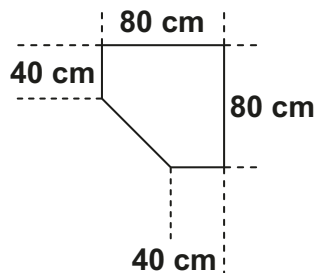

MULTIRAUMKONZEPT

Dekor 218: Weiß
Dekor 219: Eiche sägerau-Nachbildung
Dekor 223: Grafit

Schrankprogramm

	Schrägschrank rechts/links anbaubar 6 Böden	Aufsatz für Schrägschrank	Schrägschrank rechts/links anbaubar 6 Böden	Aufsatz für Schrägschrank
Artikel-Nr.	675	591	677	590
Breite (cm)	40	40	40	40
Höhe (cm)	185	40	185	40
Tiefe (cm)	40/54	40/54	54/68	54/68
Gewicht - kg	42,5	11	56	16
Volumen - cbm	0,0895	0,0224	0,1254	0,0321
Anzahl Colli	2	1	2	1
€				

	Abschlussregal 4 Böden	Aufsatz für Abschlussregal
Artikel-Nr.	653	490
Breite (cm)	30	30
Höhe (cm)	185	40
Tiefe (cm)	38	38
Gewicht - kg	20	7
Volumen - cbm	0,051	0,012
Anzahl Colli	1	1
€		

	Eckschrank 5 Einlegeböden	Aufsatz für Eckschrank	Eckschranklösung begehbar, ohne Inneneinteilung, Aufsatz für diesen Artikel nicht möglich
Artikel-Nr.	650	507	512
Breite (cm)	80	80	95
Höhe (cm)	185	40	185
Tiefe (cm)	80	80	95
Gewicht - kg	71	24	18,5
Volumen - cbm	0,1299	0,0518	0,0463
Anzahl Colli	3	1	2
€			

Stellskizze

für Eckschrank
Art. 650