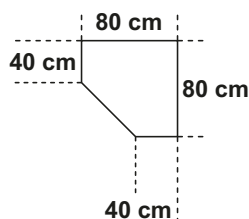

Aufsatz	Aufsatz	Aufsatz	Aufsatz	Aufsatz	Aufsatz	Aufsatz für Eckschrank
Artikel-Nr.	588	593	595	596	597	598	507
Breite (cm)	30	40	45	50	80	120	80
Höhe (cm)	40	40	40	40	40	40	40
Tiefe (cm)	54	54	54	54	54	54	80
Gewicht - kg	13	14	15	16	20	26	24
Volumen - cbm	0,0224	0,0224	0,024	0,0234	0,0345	0,0485	0,0518
Anzahl Colli	1	1	1	1	1	1	1
€							

	Einlegeböden 2 Stück für Schrank Art. 645	Einlegeböden 2 Stück für Schrank Art. 646	Einlegeböden 2 Stück für Schrank Art. 647	Einlegeböden 2 Stück für Schrank Art. 648	Einlegeböden 2 Stück für Schrank Art. 649	Einlegeböden 2 Stück für Schrank Art. 652	Einlegeböden 2 Stück für Schrank Art. 652	Wäscheein- teilung für Schrank Art. 649	Schubkasten- einsatz für Schrank Art. 649
Artikel-Nr.	897	898	899	900	902	890	891	888	889
Breite (cm)	27	37	42	47	77	37,7	77,7	77	77
Höhe (cm)	2	2	2	2	2	2	2	152	59
Tiefe (cm)	44	44	44	44	44	44	44	44	44
Gewicht - kg	5	6	6	7	9	6	9	15	20
Volumen - cbm	0,0048	0,0064	0,0072	0,008	0,0127	0,0075	0,0142	0,0418	0,0451
Anzahl Colli	1	1	1	1	1	1	1	1	1
€									

Stellskizzen
für Eckschränke
Art. 650