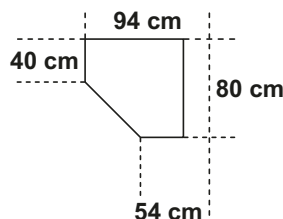

Stellskizzen
für Eckschränke
Art. 650