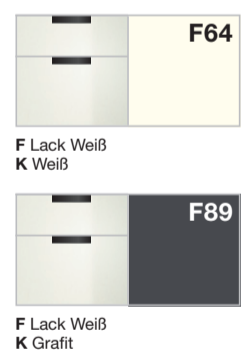

level36 **black D**

*Holzfarben sind Nachbildungen

Passende **Schränke** und **Betten** finden Sie bei **level36** und **levelbeds!**