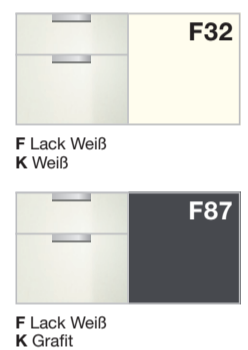

Farbkombinationen

Aktuelle Holz-Nachbildungen und trendige Farbtöne (**A**), edle Glasfronten (**C**) sowie elegante Hochglanz-Oberflächen (**D**).

level36

Griffe **Edelstahl-farbig**.

level36 **A**

level36 **C**

level36 **D**

level36 **black**

Griffe in **Schwarz**.

level36 **black A**

level36 **black C**

level36 **black D**

*Holzfarben sind Nachbildungen

Passende **Schränke** und **Betten** finden Sie bei **level36** und **levelbeds!**