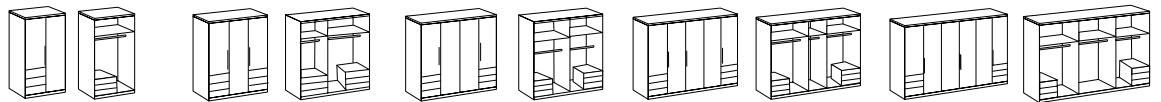

Artikel-Nr.	476	450	451	452	453
Breite (cm)	100	150	200	250	300
Höhe (cm)	216	216	216	216	216
Tiefe (cm)	58	58	58	58	58
Gewicht - kg	93	147	169	207	229
Volumen - cbm	0,2187	0,3359	0,3769	0,4806	0,5216
Anzahl Colli	4	6	6	9	9
€					

Drehtürenschrack Drehtürenschrack Drehtürenschrack Drehtürenschrack Drehtürenschrack
1 Spiegel 1 Spiegel 2 Spiegel 1 Spiegel 2 Spiegel