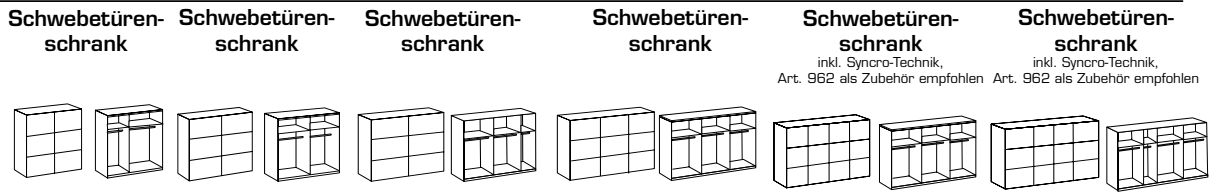

Schrankprogramm

level36 A

Dekor F15: Weiß
Dekor F16: Front Plankeneiche-Nachb.; Korpus + Schubkästen Weiß
Dekor G31: Front Saharagrau; Korpus Weiß + Schubkästen Weiß
Dekor F02: Plankeneiche-Nachbildung
Dekor F21: Front Weiß; Korpus Plankeneiche-Nachbildung + Schubkästen Plankeneiche-Nachbildung
Dekor F12: Front Grafit; Korpus Plankeneiche-Nachbildung + Schubkästen Plankeneiche-Nachbildung
Dekor G11: Artisan-Eiche-Nachbildung
Dekor G44: Front Weiß; Korpus Artisan-Eiche-Nachbildung + Schubkästen Artisan-Eiche-Nachbildung
Dekor F14: Grafit

H = 216 cm

	Schwebetüren-schrank	Schwebetüren-schrank	Schwebetüren-schrank	Schwebetüren-schrank	Schwebetüren-schrank inkl. Syncro-Technik, Art. 962 als Zubehör empfohlen	Schwebetüren-schrank inkl. Syncro-Technik, Art. 962 als Zubehör empfohlen
Artikel-Nr.	840	841	842	544	526	534
Breite (cm)	150	200	250	300	300	350
Höhe (cm)	216	216	216	216	216	216
Tiefe (cm)	65	65	65	65	65	65
Gewicht - kg	121	143	177	206	217	249
Volumen - cbm	0,2371	0,2764	0,362	0,4035	0,4057	0,4658
Anzahl Colli	6	6	8	9	10	11
€