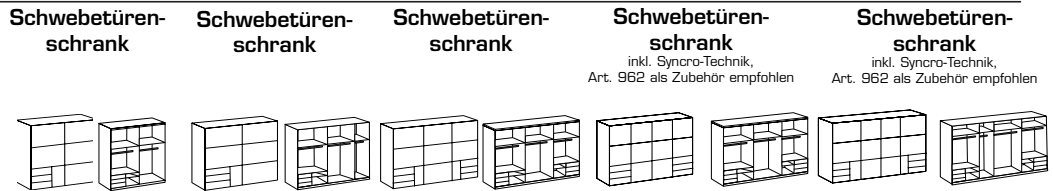

Schwebetüren-schrank	Schwebetüren-schrank	Schwebetüren-schrank	Schwebetüren-schrank inkl. Syncro-Technik, Art. 962 als Zubehör empfohlen	Schwebetüren-schrank inkl. Syncro-Technik, Art. 962 als Zubehör empfohlen
Artikel-Nr.	480	481	482	483	484
Breite (cm)	200	250	300	300	350
Höhe (cm)	216	216	216	216	216
Tiefe (cm)	65	65	65	65	65
Gewicht - kg	169	202	258	1	301
Volumen - cbm	0,3339	0,4195	0,5185	0,5207	0,5808
Anzahl Colli	7	9	11	12	13
€