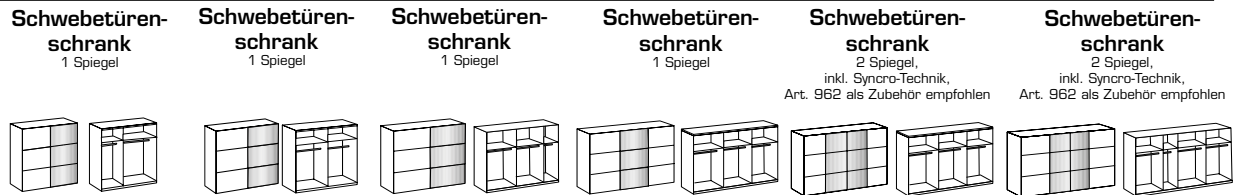

Schrankprogramm

level36 A

Dekor F15: Weiß
 Dekor F16: Front Plankeneiche-Nachb.; Korpus + Schubkästen Weiß
 Dekor G31: Front Saharagrau; Korpus Weiß + Schubkästen Weiß
 Dekor F02: Plankeneiche-Nachbildung
 Dekor F21: Front Weiß; Korpus Plankeneiche-Nachbildung + Schubkästen Plankeneiche-Nachbildung
 Dekor F12: Front Grafit; Korpus Plankeneiche-Nachbildung + Schubkästen Plankeneiche-Nachbildung
 Dekor G11: Artisan-Eiche-Nachbildung
 Dekor G44: Front Weiß; Korpus Artisan-Eiche-Nachbildung + Schubkästen Artisan-Eiche-Nachbildung
 Dekor F14: Grafit

H = 216 cm

	Schwebetüren-schrank	Schwebetüren-schrank	Schwebetüren-schrank	Schwebetüren-schrank	Schwebetüren-schrank <small>inkl. Syncro-Technik, Art. 962 als Zubehör empfohlen</small>	Schwebetüren-schrank <small>inkl. Syncro-Technik, Art. 962 als Zubehör empfohlen</small>
Artikel-Nr.	840	841	842	544	526	534
Breite (cm)	150	200	250	300	300	350
Höhe (cm)	216	216	216	216	216	216
Tiefe (cm)	65	65	65	65	65	65
Gewicht - kg	121	143	177	206	217	249
Volumen - cbm	0,2371	0,2764	0,362	0,4035	0,4057	0,4658
Anzahl Colli	6	6	8	9	10	11
€						