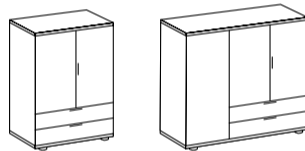

Art 919
47x115x4 cm

Schminktisch

nur in den Farben aus EASYPLUS A und EASYPLUS BLACK A

Art 310
165x192x41 cm

Kombikommoden

Art 710 Art 704
81/130x83x41 cm

Kombikommoden

Art 701 Art 702
81/130x140x40 cm

Art. 701 und 702 nur in den Farben Weiß, Saharagrau, Grafit und Plankeneiche-NB aus EASYPLUS A und EASYPLUS BLACK A

Schubkastenkommoden

Art 700 Art 709 Art 705
49/82x102x41 cm 130x83x41 cm

FARBEN

Wählen Sie die Optik Ihrer Beimöbel!