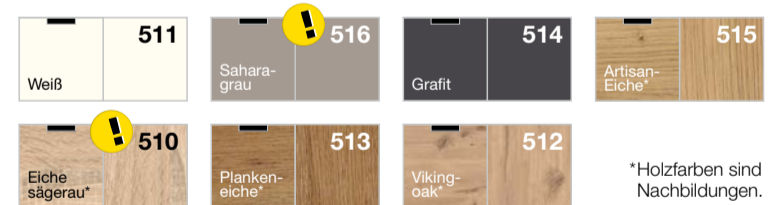

Art. 701 und 702 nur in den Farben Weiß, Saharagrau, Grafit und Plankeneiche-NB aus EASYPLUS A und EASYPLUS BLACK A

Schubkastenkommoden

Art 700 Art 709 Art 705
49/82x102x41 cm 130x83x41 cm

FARBEN

Wählen Sie die Optik Ihrer Beimöbel!

EASY PLUS

Griffe aus Metall in Alu-Optik

EASY PLUS BLACK

Griffe aus Metall in Schwarz

Front A

Korpus und Front in Nachbildung.

Front C

Korpus in Nachbildung, Front komplett mit Farbglas oder Spiegel.

SENSE OF QUALITY

made by **wimex**
modern furniture

Jetzt
größer
denken!

Passende **Betten** und **Schränke**
finden Sie bei **EASY BEDS** und **EASY PLUS!**

SYSTEMPROGRAMM

> BEIMÖBEL

KOMPLETTIEREN SIE IHR
SCHLAFZIMMER MIT **NACHTSCHRÄNKEN,**
KOMMODEN UND **MEHR.**