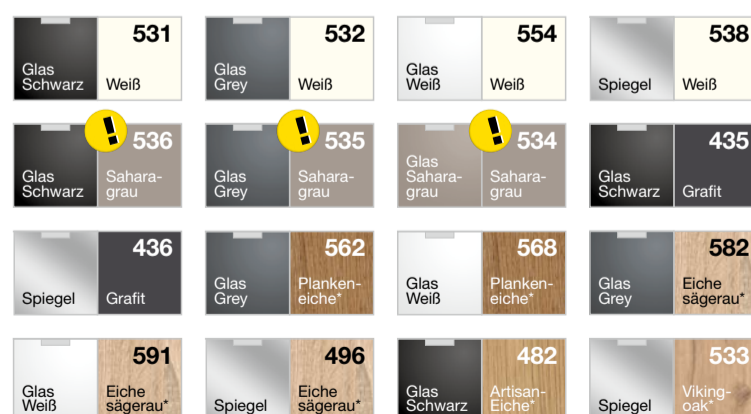

Art. 701 und 702 nur in den Farben Weiß, Saharagrau, Grafit und Plankeneiche-NB aus EASYPLUS A und EASYPLUS BLACK A

Schubkastenkommoden

Art 700 Art 709 Art 705
49/82x102x41 cm 130x83x41 cm

FARBEN

Wählen Sie die Optik Ihrer Beimöbel!

EASY PLUS

Griffe aus Metall in Alu-Optik

EASY PLUS BLACK

Griffe aus Metall in Schwarz

Front A

Korpus und Front in Nachbildung.

Front C

Korpus in Nachbildung, Front komplett mit Farbglas oder Spiegel.

SENSE OF QUALITY

made by **wimex**
modern furniture

Jetzt
größer
denken!

Passende **Betten** und **Schränke**
finden Sie bei **EASY BEDS** und **EASY PLUS!**

SYSTEMPROGRAMM

> BEIMÖBEL

KOMPLETTIEREN SIE IHR
SCHLAFZIMMER MIT **NACHTSCHRÄNKEN,**
KOMMODEN UND **MEHR.**