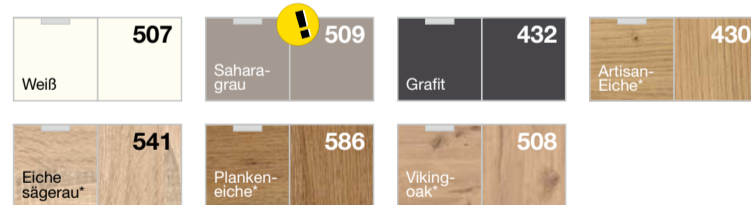

Art. 701 und 702 nur in den Farben Weiß, Saharagrau, Grafit und Plankeneiche-NB aus EASYPLUS A und EASYPLUS BLACK A

Schubkastenkommoden

Art 700 Art 709 Art 705
49/82x102x41 cm 130x83x41 cm

FARBEN

Wählen Sie die Optik Ihrer Beimöbel!

EASY PLUS

Griffe aus Metall in Alu-Optik

EASY PLUS BLACK

Griffe aus Metall in Schwarz

Front A

Korpus und Front in Nachbildung.

Front C

Korpus in Nachbildung, Front komplett mit Farbglas oder Spiegel.

SENSE OF QUALITY

made by **wimex**
modern furniture

Jetzt
größer
denken!

Passende **Betten** und **Schränke**
finden Sie bei **EASY BEDS** und **EASY PLUS!**

SYSTEMPROGRAMM

> BEIMÖBEL

KOMPLETTIEREN SIE IHR
SCHLAFZIMMER MIT **NACHTSCHRÄNKEN,**
KOMMODEN UND **MEHR.**