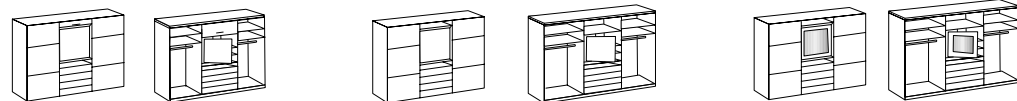

Funktions-Schwebetürenschrack
 mittig oben offenes Fach + drehbares Spiegel-Element,
 variabel rechts/links angeschlagen montierbar

Artikel-Nr.	388	392	393
Breite (cm)	250	300	300
Höhe (cm)	216	216	216
Tiefe (cm)	65	65	65
Gewicht - kg	208	280	285
Volumen - cbm		0,5955	0,5955
Anzahl Colli		13	13
€			

H = 236 cm

Funktions-Schwebetürenschrack
 mittig 2 Drehtüren

Funktions-Schwebetürenschrack
 mittig 2 Spiegeldrehtüren

Artikel-Nr.	394	395
Breite (cm)	300	300
Höhe (cm)	236	236
Tiefe (cm)	65	65
Gewicht - kg	288	291
Volumen - cbm	0,5303	0,5303
Anzahl Colli	11	11
€		

H = 236 cm

Funktions-TV-Schwebetürenschrack
 mittig oben offenes Fach + drehbares TV-Element,
 variabel rechts/links angeschlagen montierbar,
 für TV 38"

Funktions-TV-Schwebetürenschrack
 mittig oben offenes Fach + drehbares TV-Element,
 variabel rechts/links angeschlagen montierbar,
 für TV 38"

Funktions-Schwebetürenschrack
 mittig offenes Fach + drehbares Spiegel-Element,
 variabel rechts/links angeschlagen montierbar

Artikel-Nr.	389	396	397
Breite (cm)	250	300	300
Höhe (cm)	236	236	236
Tiefe (cm)	65	65	65
Gewicht - kg	1	311	316
Volumen - cbm		0,6076	0,6076
Anzahl Colli		13	13
€			