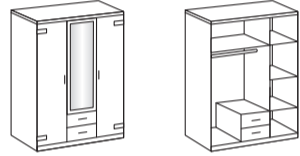

Mein style,
meine
Welt!

J04

JUGENDZIMMER

Kleiderschrank

Art 179
90x198x58 cm

Kleiderschrank 1 Spiegel

Art 484
135x198x58 cm

Schwebetürenschrack 1 Tür in Absetzfarbe

Art 770
135x198x65 cm

Schwebetürenschrack 1 Tür in Absetzfarbe

Art 771
180x198x65 cm

Bett Liegefläche 90x200

Art 299
96x85x210 cm

Bett Liegefläche 120x200

Art 290
126x85x210 cm

Bett Liegefläche 140x200