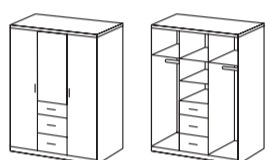

**Echt
cool!**

386

JUGENDZIMMER

Kleiderschrank

Art 624
90x199x58 cm

Kleiderschrank

Art 625
135x199x58 cm

Kleiderschrank mit Spiegel

Art 629
135x199x58 cm

Eckschrank

Aufstellmaß 120x120 cm,
Front immer in Weiß

Art 511
95x198x95 cm

Eckschrank mit Falttüren

begebar

Art 544
124x198x148 cm

Abdeckung mit Beleuchtung