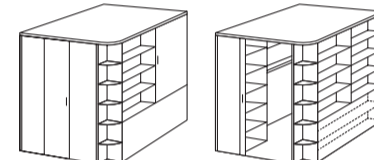

**Echt
cool!**

386

JUGENDZIMMER

Kleiderschrank

Art 624
90x199x58 cm

Kleiderschrank

Art 625
135x199x58 cm

Kleiderschrank mit Spiegel

Art 629
135x199x58 cm

Eckschrank

Aufstellmaß 120x120 cm,
Front immer in Weiß

Art 511
95x198x95 cm

Eckschrank mit Falttüren

begebar

Art 544
124x198x148 cm

Abdeckung mit Beleuchtung

in Weiß,
batteriebetrieben,
für Eckschrank
Art 544

Art 545
124x1x148 cm

Garderobenset

in Korpusfarbe

Art 882
32x179x12 cm

Kastenbett

Liegefläche
90x200

Art 488
95x58x204 cm

Ausziehliege

für Art 488

Art 287
90x21x200 cm

Bett

Liegefläche
90x200

Art 299
96x60x205 cm

Bett

Liegefläche
120x200