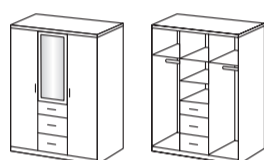

**Echt
cool!**

386

JUGENDZIMMER

Kleiderschrank

Art 624
90x199x58 cm

Kleiderschrank

Art 625
135x199x58 cm

Kleiderschrank mit Spiegel

Art 629
135x199x58 cm

Eckschrank

Aufstellmaß 120x120 cm,
Front immer in Weiß

Art 511
95x198x95 cm

Eckschrank mit Falttüren

begebar

Art 544
124x198x148 cm

Abdeckung mit Beleuchtung